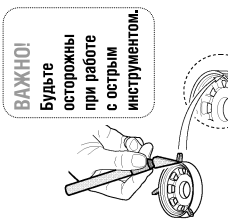

№2016

СДЕЛАНО В РОССИИ

ЛУИДЖИ

СХЕМА РАЗМЕЩЕНИЯ НАКЛЕЕК НА МОДЕЛИ

© Disney/Pixar, FIAT™

СБОРКА МОДЕЛИ

• Строго следуйте инструкции по сборке • Для сборки клей НЕ погреться • Будьте осторожны с мелкими деталями

1 Прежде, чем отрезать деталь от литниковой рамки, сверьте её номер с инструкцией.

2 С помощью кусачек отделите деталь от рамки.

3 Зачистите оставшийся срез острым ножом.

Любые модели и красочный каталог предприятия «ЗВЕЗДА» вы можете приобрести по почте, прислав заявку по адресу: