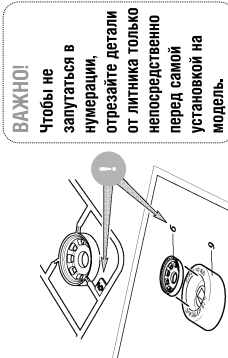

№2016

СДЕЛАНО В РОССИИ

ЛУИДЖИ

СХЕМА РАЗМЕЩЕНИЯ НАКЛЕЕК НА МОДЕЛИ

© Disney/Pixar, FIAT™

СБОРКА МОДЕЛИ

• Строго следуйте инструкции по сборке • Для сборки клей НЕ погреться • Будьте осторожны с мелкими деталями

1 Прежде, чем отрезать деталь от литниковой рамки, сверьте её номер с инструкцией.

2 С помощью кусачек отделите деталь от рамки.

3 Зачистите оставшийся срез острым ножом.

Любые модели и красочный каталог предприятия «ЗВЕЗДА» вы можете приобрести по почте, прислав заявку по адресу: