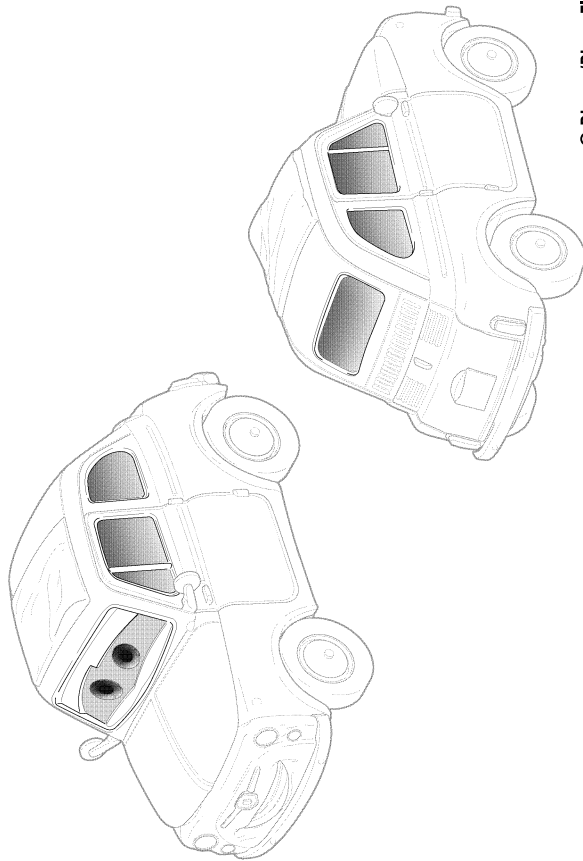

№2016

СДЕЛАНО В РОССИИ

ЛУИДЖИ

СХЕМА РАЗМЕЩЕНИЯ НАКЛЕЕК НА МОДЕЛИ

© Disney/Pixar, FIAT™

СБОРКА МОДЕЛИ

• Строго следуйте инструкции по сборке • Для сборки клей НЕ погреться • Будьте осторожны с мелкими деталями

1 Прежде, чем отрезать деталь от литниковой рамки, сверьте её номер с инструкцией.

2 С помощью кусачек отделите деталь от рамки.

3 Зачистите оставшийся срез острым ножом.

Любые модели и красочный каталог предприятия «ЗВЕЗДА» вы можете приобрести по почте, прислав заявку по адресу: