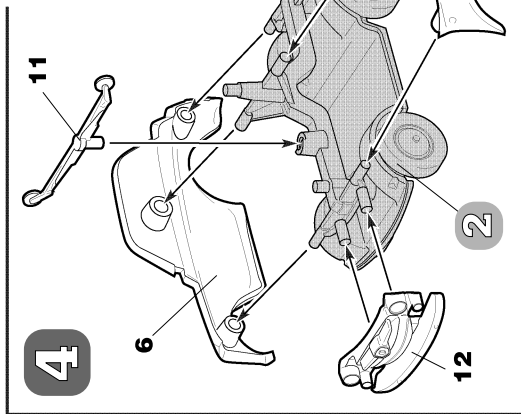

№2016

СДЕЛАНО В РОССИИ

ЛУИДЖИ

СХЕМА РАЗМЕЩЕНИЯ НАКЛЕЕК НА МОДЕЛИ

© Disney/Pixar, FIAT™

СБОРКА МОДЕЛИ

• Строго следуйте инструкции по сборке • Для сборки клей НЕ погреться • Будьте осторожны с мелкими деталями

1 Прежде, чем отрезать деталь от литниковой рамки, сверьте её номер с инструкцией.

2 С помощью кусачек отделите деталь от рамки.

3 Зачистите оставшийся срез острым ножом.

Любые модели и красочный каталог предприятия «ЗВЕЗДА» вы можете приобрести по почте, прислав заявку по адресу: