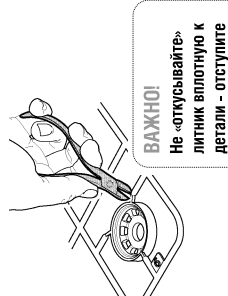

№2016

СДЕЛАНО В РОССИИ

ЛУИДЖИ

СХЕМА РАЗМЕЩЕНИЯ НАКЛЕЕК НА МОДЕЛИ

© Disney/Pixar, FIAT™

СБОРКА МОДЕЛИ

• Строго следуйте инструкции по сборке • Для сборки клей НЕ погреться • Будьте осторожны с мелкими деталями

1 Прежде, чем отрезать деталь от литниковой рамки, сверьте её номер с инструкцией.

2 С помощью кусачек отделите деталь от рамки.

3 Зачистите оставшийся срез острым ножом.

Любые модели и красочный каталог предприятия «ЗВЕЗДА» вы можете приобрести по почте, прислав заявку по адресу: