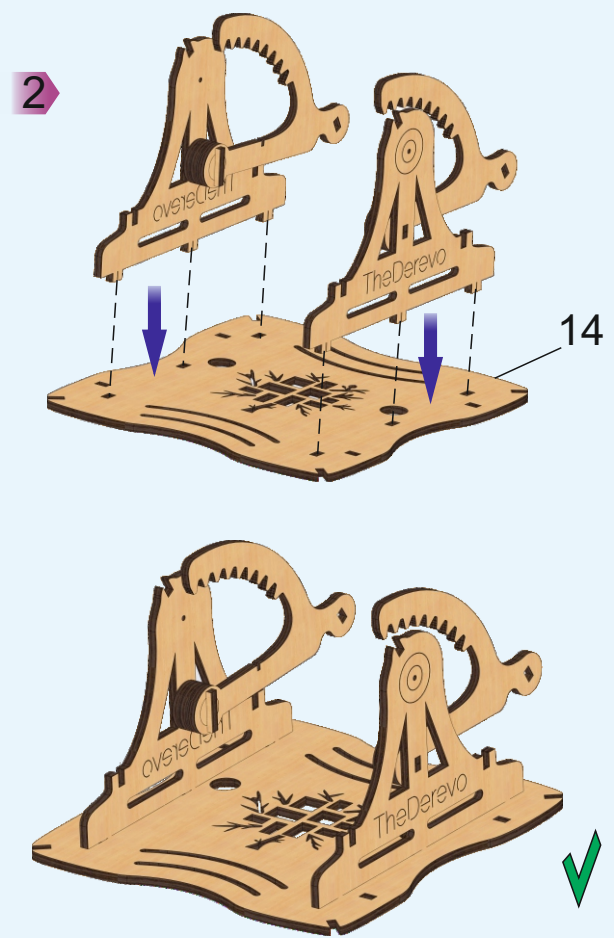

Модель «Колесо фортуны»

TheDerevo
Mechanical models

Экологичный
Все материалы гипоаллергенные

Механический
Развивает наглядно-действенное мышление

Нет клея
Сборка без клея и химикатов

Инструкция по сборке

1