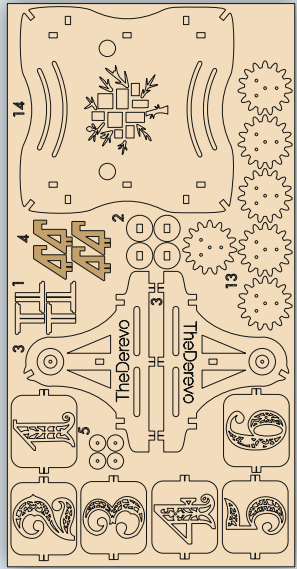

Модель «Колесо фортуны»

TheDerevo
Mechanical models

Экологичный
Все материалы гипоаллергенные

Механический
Развивает наглядно-действенное мышление

Нет клея
Сборка без клея и химикатов

Инструкция по сборке

1