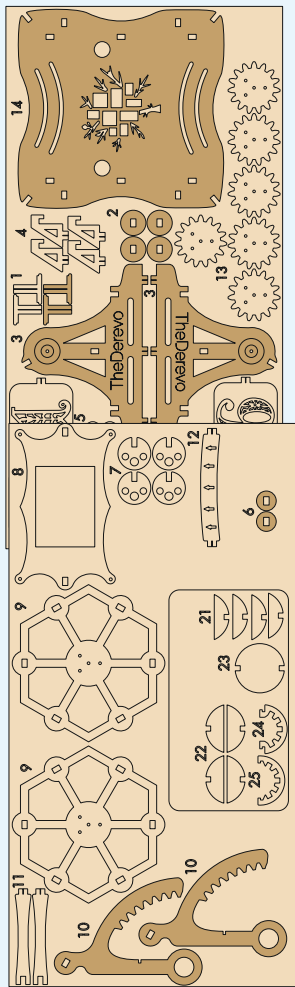

Модель «Колесо фортуны»

TheDerevo
Mechanical models

Экологичный
Все материалы гипоаллергенные

Механический
Развивает наглядно-действенное мышление

Нет клея
Сборка без клея и химикатов

Инструкция по сборке

1