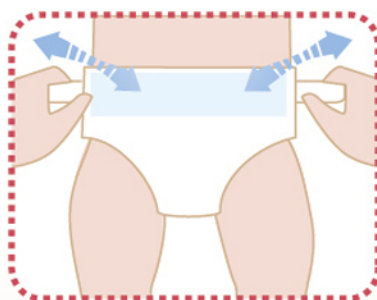

ИНСТРУКЦИЯ ПО ПРИМЕНЕНИЮ:

Положить подгузник
под спинку ребенка

Подтянуть переднюю часть
подгузника вверх

Ленту расположить симметрично
на животе. Застегнуть так, чтобы между
подгузником и телом ребенка оставался
промежуток в 1-2 пальца.

Ленту-липучку можно растегивать
и застегивать многократно

КАК УТИЛИЗИРОВАТЬ ПОДГУЗНИК

Исπραжнения находящиеся
на поверхности подгузника
выбросьте в туалет

Не выбрасывайте грязный
подгузник в туалет

Аккуратно сверните
использованный подгузник
загрязненной стороной
внутри.