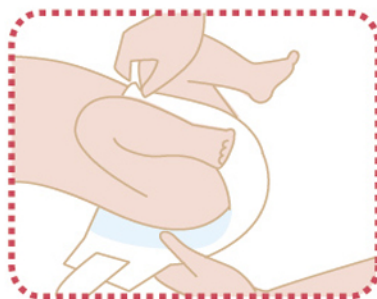

ИНСТРУКЦИЯ ПО ПРИМЕНЕНИЮ:

Положить подгузник
под спинку ребенка

Подтянуть переднюю часть
подгузника вверх

Ленту расположить симметрично
на животе. Застегнуть так, чтобы между
подгузником и телом ребенка оставался
промежуток в 1-2 пальца.

Ленту-липучку можно растегивать
и застегивать многократно

КАК УТИЛИЗИРОВАТЬ ПОДГУЗНИК

Исπραжнения находящиеся
на поверхности подгузника
выбросьте в туалет

Не выбрасывайте грязный
подгузник в туалет

Аккуратно сверните
использованный подгузник
загрязненной стороной
внутри.