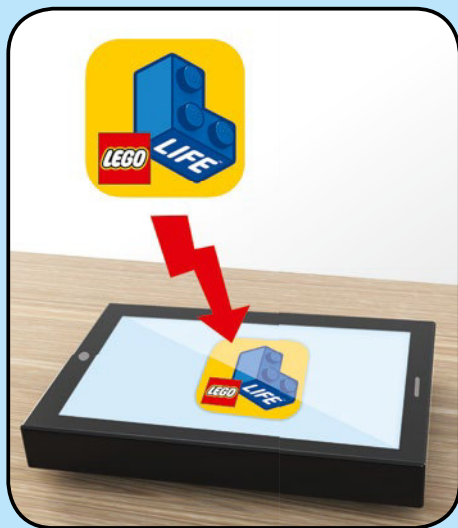

Disney · PIXAR

TOY STORY 4

10768

- 1** Download the LEGO® Life App
Lade dir die LEGO® Life App
herunter
Télécharge l'application LEGO® Life
Télécharger l'application LEGO® Life
Scarica l'app LEGO® Life
Descarga la app LEGO® Life
Descarrega a App LEGO® Life
Töltsd le a LEGO® Life Appot!
Lejupielādē lietotni LEGO® Life
下載 LEGO® Life 应用程序

- 2** Scan the code on the front cover
Scanne den Code auf der Titelseite
Scanne le code sur la page de
couverture
Scanner le code sur la page
couverture
Scansiona il codice sulla copertina
Escanea el código de la portada
Faz scan do código na frente da capa
Olvasd be a borítón látható kódot!
Noskenē kodu uz priekšējā vāka
扫描封面上的二维码