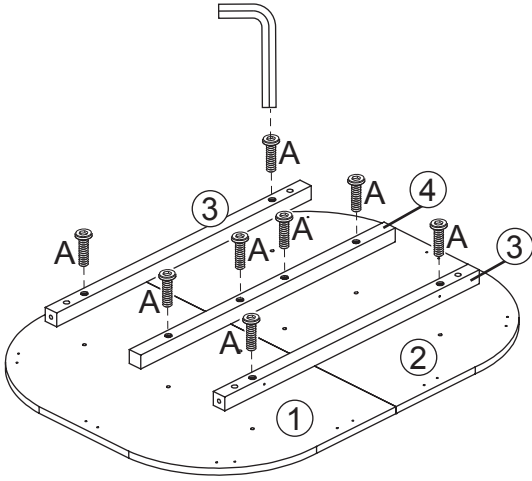

Item Number
 Артикул
 Description d'un article
 Artikelnummern
 Artikelnummers

17564

A	x 8	C	x 8	E	x 20
 32 mm				 16 mm	
B	x 8	D	x 8	x 1	
 53 mm		 29 mm			

Parts and Hardware
 Части и детали
 Pièces et Matériel
 Teile und Befestigungsmaterial
 Onderdelen en Schroeven en Gereedschap

All hardware dimensions are approximate.
 Все размеры оборудования являются
 приблизительными

Step
Шаг
Étape
Schritt
Stap

1

Step
Шаг
Étape
Schritt
Stap

2

Step
Шаг
Étape
Schritt
Stap

3

Step
Шаг
Étape
Schritt
Stap