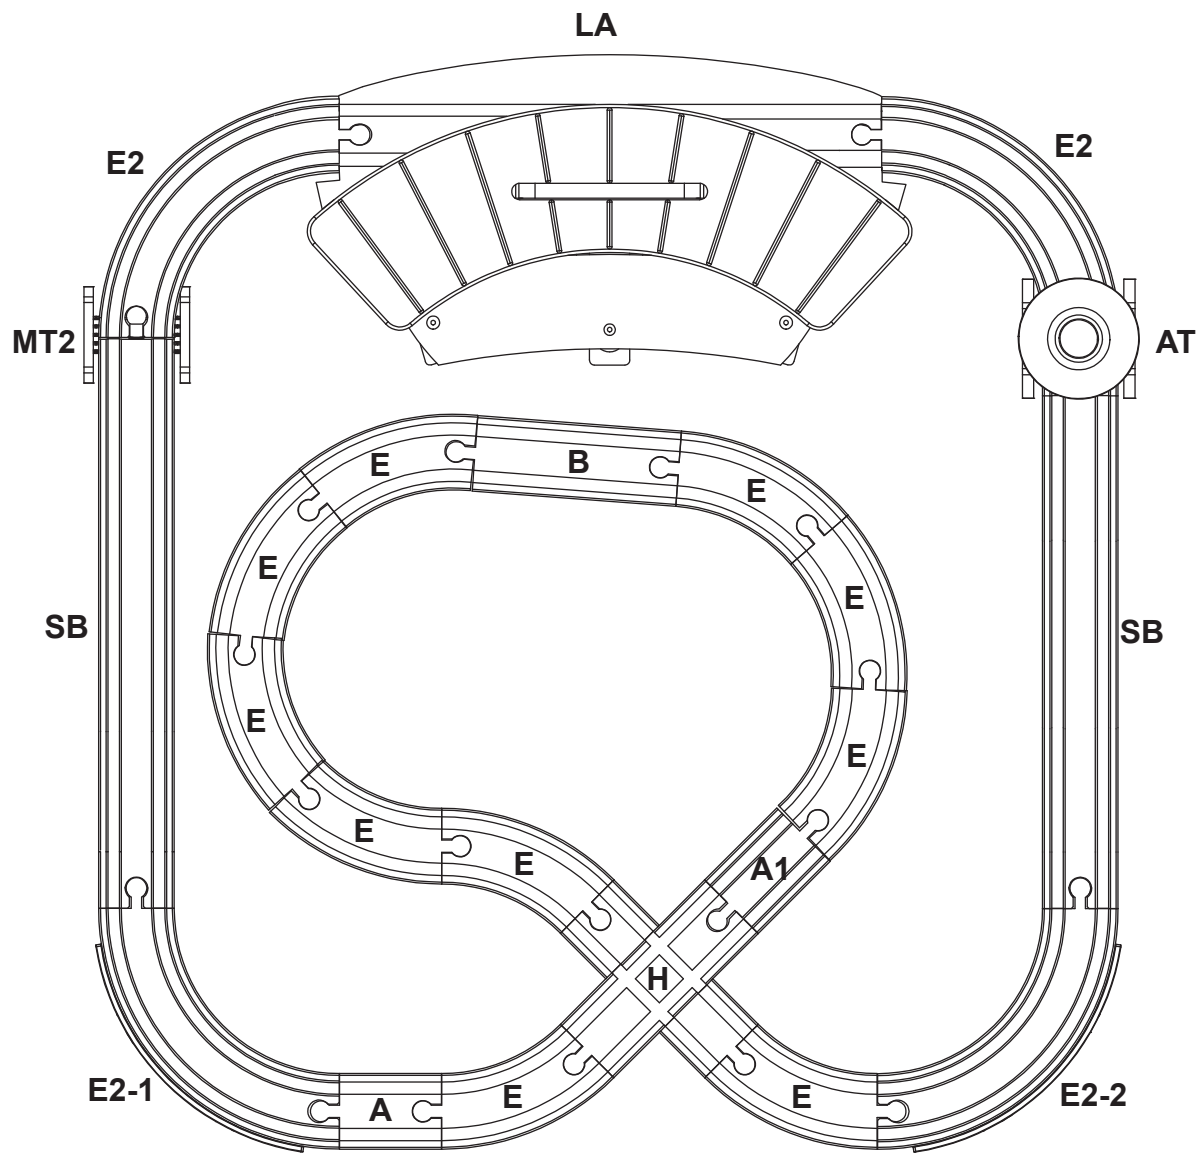

Item Number
 Артикул
 Description d'un article
 Artikelnummern
 Artikelnummers

17564

A	x 8	C	x 8	E	x 20
 32 mm				 16 mm	
B	x 8	D	x 8	x 1	
 53 mm		 29 mm			

Parts and Hardware
 Части и детали
 Pièces et Matériel
 Teile und Befestigungsmaterial
 Onderdelen en Schroeven en Gereedschap

All hardware dimensions are approximate.
 Все размеры оборудования являются
 приблизительными

Step
Шаг
Étape
Schritt
Stap

1

Step
Шаг
Étape
Schritt
Stap

2

Step
Шаг
Étape
Schritt
Stap

3

Step
Шаг
Étape
Schritt
Stap

4

Step
Шаг
Étape
Schritt
Stap

5

Step
Шаг
Étape
Schritt
Stap

6

A1	A	B	E	H2
 x 1	 x 1	 x 1	 x 10	 x 1
E2	E2-1	E2-2	SB	
 x 2	 x 1	 x 1	 x 2	
543	544	545	546	547
 x 1	 x 1	 x 1	 x 1	 x 1
549	550	551	553	554
 x 1	 x 2	 x 1	 x 1	 x 1
142B	142C	101C	103	555
 x 1	 x 1	 x 1	 x 2	 x 1
LA		AT	CR	102
 x 1		 x 1	 x 1	 x 2
				MT2
				 x 1

A

x 8 B

x 12

Step
Шаг
Étape
Schritt
Stap

1

Step
Шаг
Étape
Schritt
Stap

2

Step
Шаг
Étape
Schritt
Stap