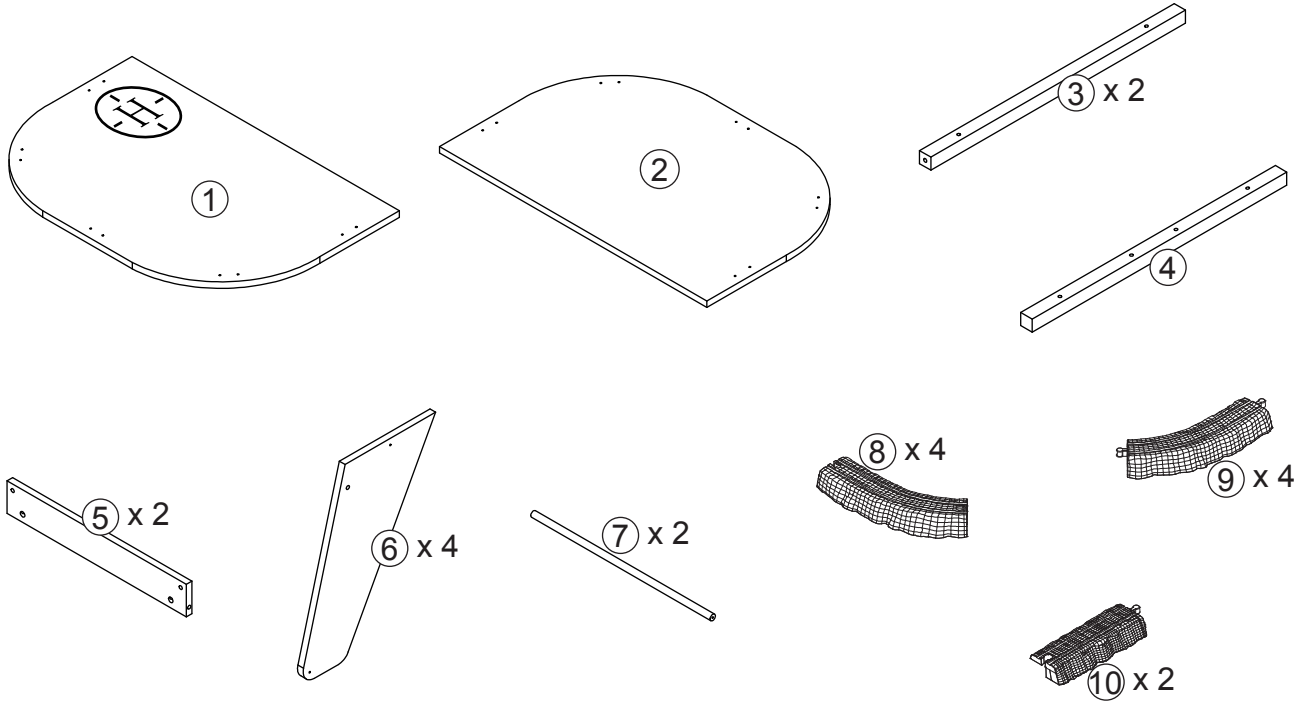

Item Number
 Артикул
 Description d'un article
 Artikelnummern
 Artikelnummers

17564

A	x 8	C	x 8	E	x 20
 32 mm				 16 mm	
B	x 8	D	x 8	x 1	
 53 mm		 29 mm			

Parts and Hardware
 Части и детали
 Pièces et Matériel
 Teile und Befestigungsmaterial
 Onderdelen en Schroeven en Gereedschap