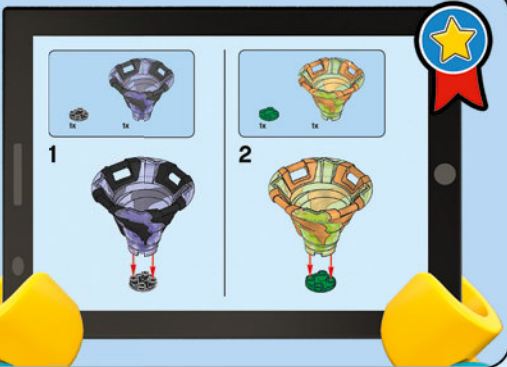

NINJAGO

Masters of Spinjitzu

70664

LORD
GARMADON

LLOYD

SPINJITZU

1**2****3**

LEGO.com/apps