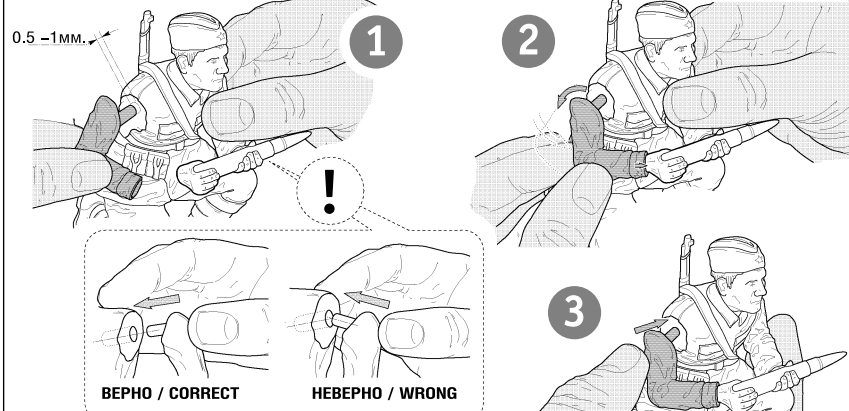

6112

www.art-of-tactic.com

45-ММ СОВЕТСКАЯ ПРОТИВОТАНКОВАЯ ПУШКА С РАСЧЕТОМ SOVIET ANTI-TANK GUN WITH CREW

RUS Набор является частью расширяемой игровой системы – Art of Tactic «Вторая Мировая», состоящей из множества различных наборов военной техники, солдат и авиации. Основа игровой системы – это базовый стартовый набор – «Вторая Мировая», в котором вы найдёте подробные правила игры, игровые поля, дополнительные игровые аксессуары и различные сценарии. Вы можете увеличивать свою армию, разыгрывать сценарии и совершенствовать тактику. Игровая система постоянно расширяется, в ней появляются дополнительные наборы, новые карты и сценарии. Всю подробную информацию об игровой системе Art of Tactic вы сможете найти на сайте www.art-of-tactic.com и www.zvezda.org.ru

ENG This set is included in expandable game system Art of Tactic «World War II». The system consists of many different sets of vehicles, figures and airplanes. «World War II» is a starter for the game; there you can find detailed rules, game boards, additional game accessories and different scenarios. You can increase your army, play scenarios and improve your tactics skills. Game system is being expanded; new scenarios and boards are being published. You can find full details about «Art of Tactic» game system on www.art-of-tactic.com and www.zvezda.org.ru.

СБОРКА МОДЕЛЕЙ

ASSEMBLY OF MODELS