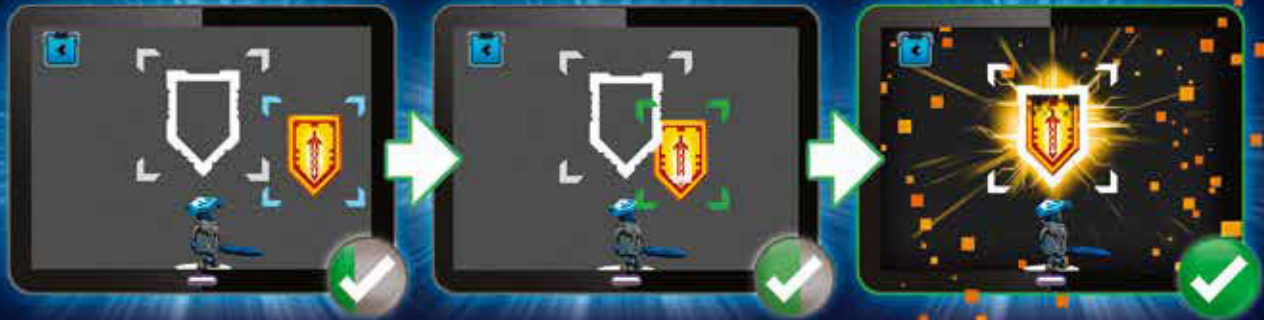

NEXO KNIGHTS

SCANNING TIPS!

Scanning Tips / Tipps zum Scannen / Conseils de scannage /
Consejos para escanear / Dicas para o scan /
Beolvasási tippek / 扫描秘诀