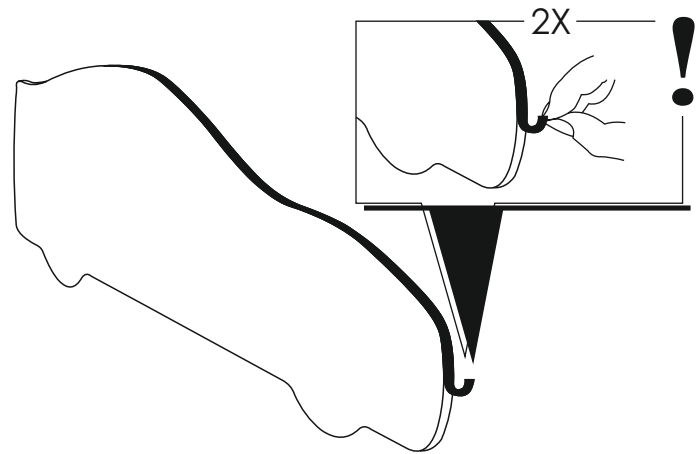

# КРОВАТЬ-МАШИНА

СЕРИЯ  
**Бондиана**

**БЕЛЬМАРКО**

Качество в деталях

\*Чехол для матраса является дополнительной опцией и приобретается отдельно.

(RU) Кроватка может иметь легкий, абсолютно безвредный запах краски, который в течении двух недель выветривается полностью.

# 11

9

2

10

3

4

5

6