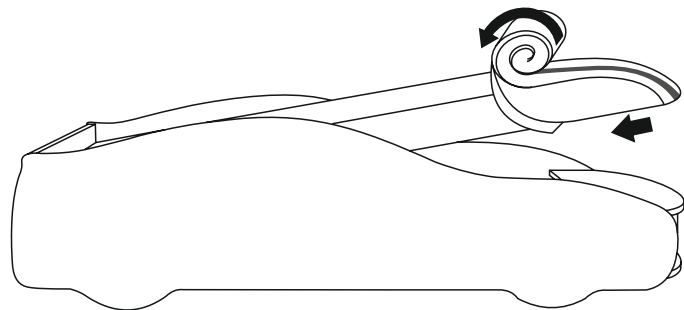

## ДИЗАЙНЕРСКИЙ ЧЕХОЛ ДЛЯ МАТРАСА\*

1

2

3

# КРОВАТЬ-МАШИНА

СЕРИЯ  
**Бондиана**

**БЕЛЬМАРКО**

Качество в деталях

\*Чехол для матраса является дополнительной опцией и приобретается отдельно.

(RU) Кроватка может иметь легкий, абсолютно безвредный запах краски, который в течении двух недель выветривается полностью.