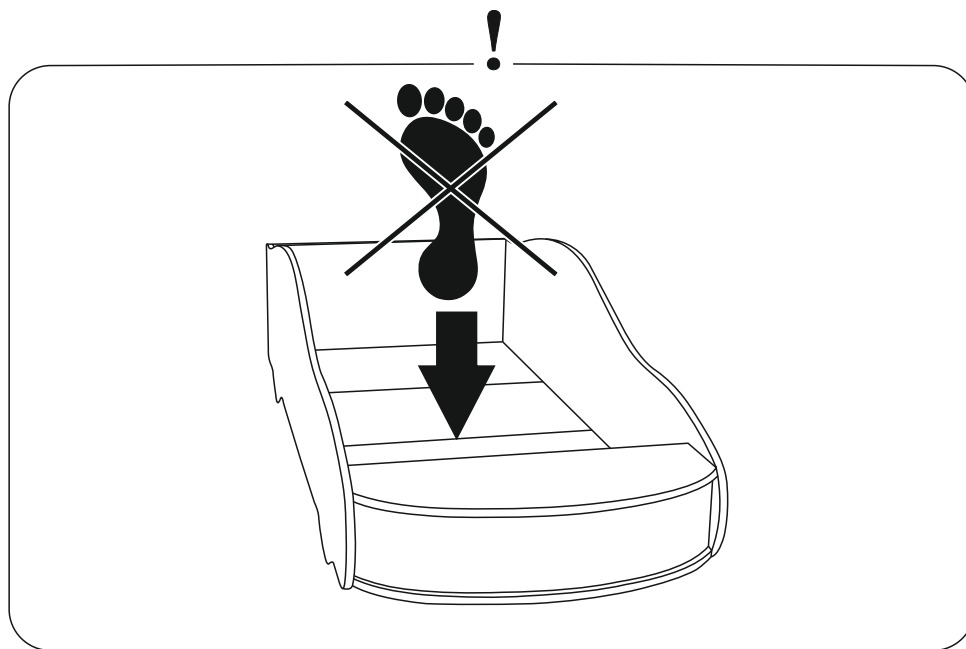

(RU) Кроватка может иметь легкий, абсолютно безвредный запах краски, который в течении двух недель выветривается полностью.

11