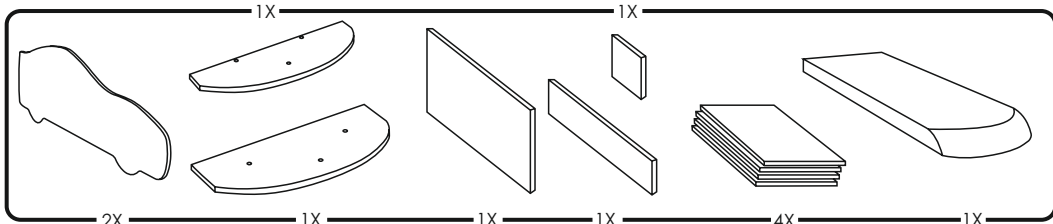

# КРОВАТЬ-МАШИНА

СЕРИЯ  
**Бондиана**

**БЕЛЬМАРКО**

Качество в деталях

\*Чехол для матраса является дополнительной опцией и приобретается отдельно.

(RU) Кроватка может иметь легкий, абсолютно безвредный запах краски, который в течении двух недель выветривается полностью.