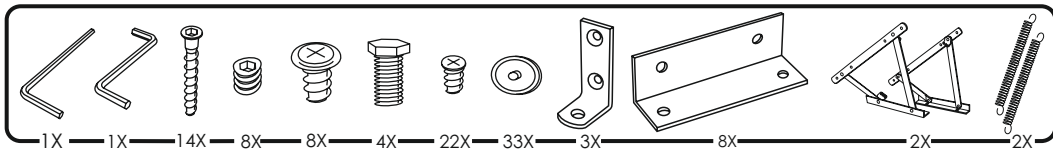

# КРОВАТЬ-МАШИНА

СЕРИЯ  
**Бондиана**

**БЕЛЬМАРКО**

Качество в деталях

\*Чехол для матраса является дополнительной опцией и приобретается отдельно.

(RU) Кроватка может иметь легкий, абсолютно безвредный запах краски, который в течении двух недель выветривается полностью.