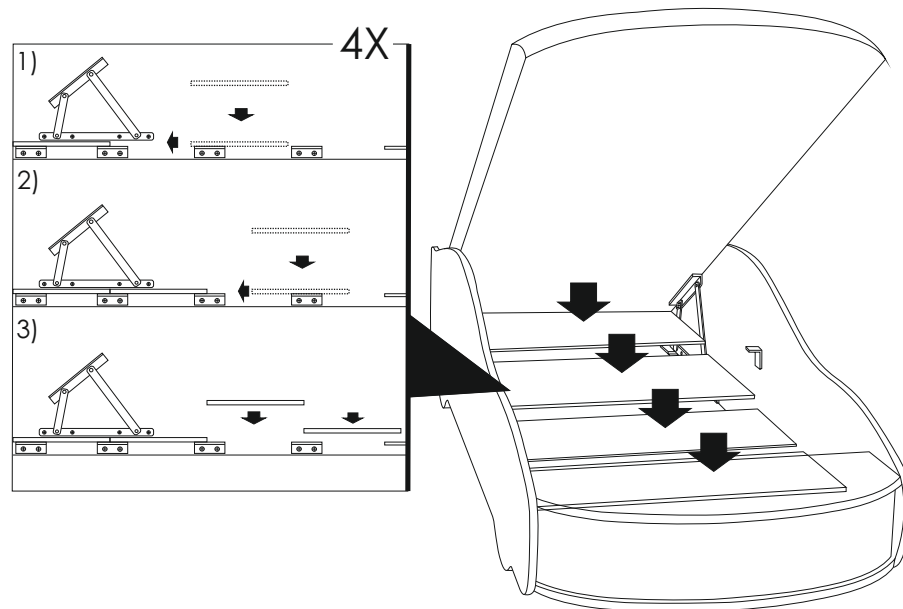

(RU) Кроватка может иметь легкий, абсолютно безвредный запах краски, который в течении двух недель выветривается полностью.

11