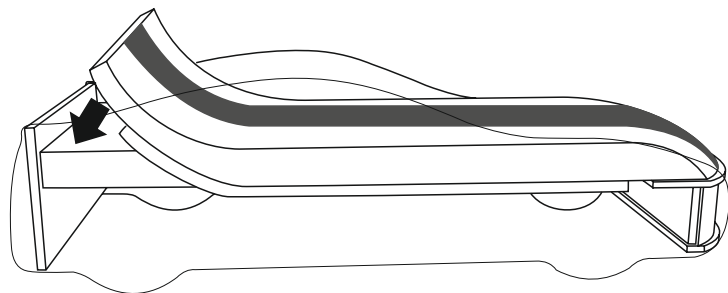

## ДИЗАЙНЕРСКИЙ ЧЕХОЛ ДЛЯ МАТРАСА\*

1

2

3

# КРОВАТЬ-МАШИНА

СЕРИЯ  
**Бондиана**

**БЕЛЬМАРКО**

Качество в деталях

\*Чехол для матраса является дополнительной опцией и приобретается отдельно.

(RU) Кроватка может иметь легкий, абсолютно безвредный запах краски, который в течении двух недель выветривается полностью.