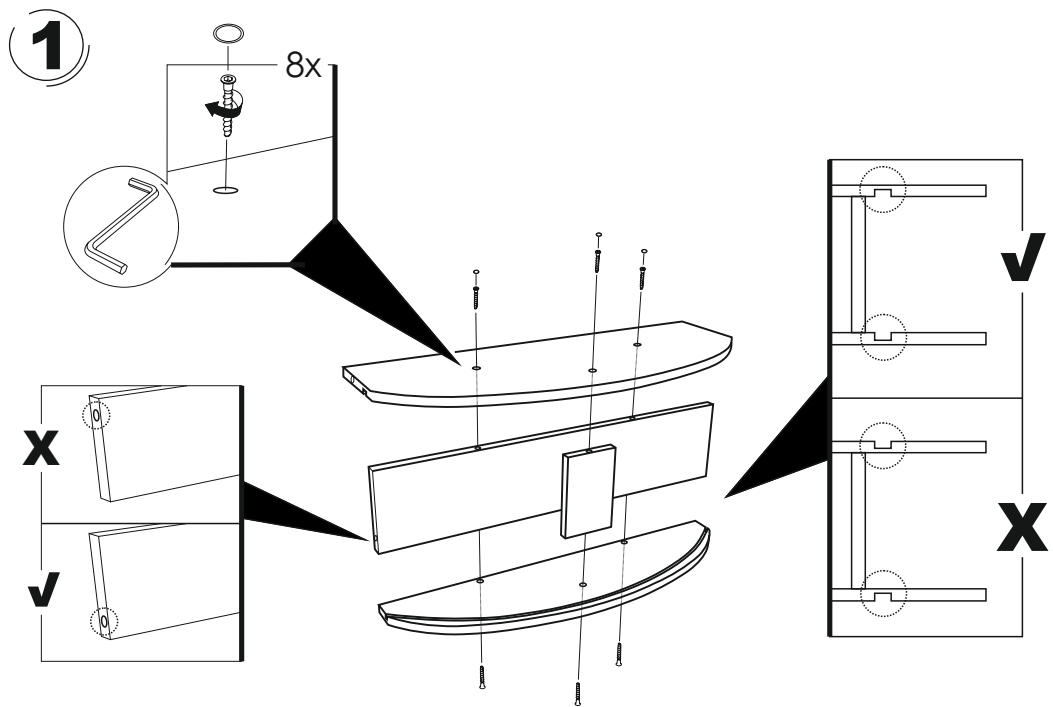

(RU) Кроватка может иметь легкий, абсолютно безвредный запах краски, который в течении двух недель выветривается полностью.

11