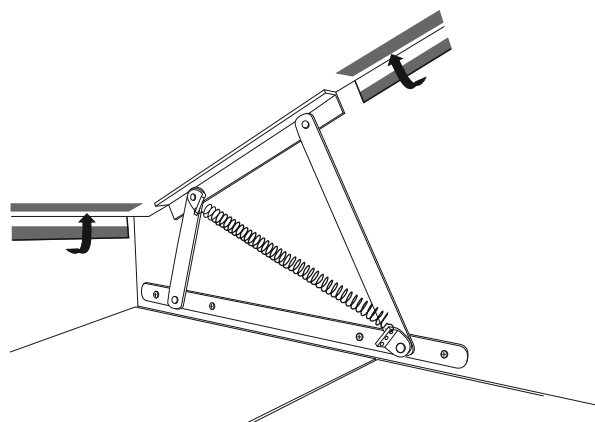

## ДИЗАЙНЕРСКИЙ ЧЕХОЛ ДЛЯ МАТРАСА\*

1

2

3

# КРОВАТЬ-МАШИНА

СЕРИЯ  
**Бондиана**

**БЕЛЬМАРКО**

Качество в деталях

\*Чехол для матраса является дополнительной опцией и приобретается отдельно.

(RU) Кроватка может иметь легкий, абсолютно безвредный запах краски, который в течении двух недель выветривается полностью.