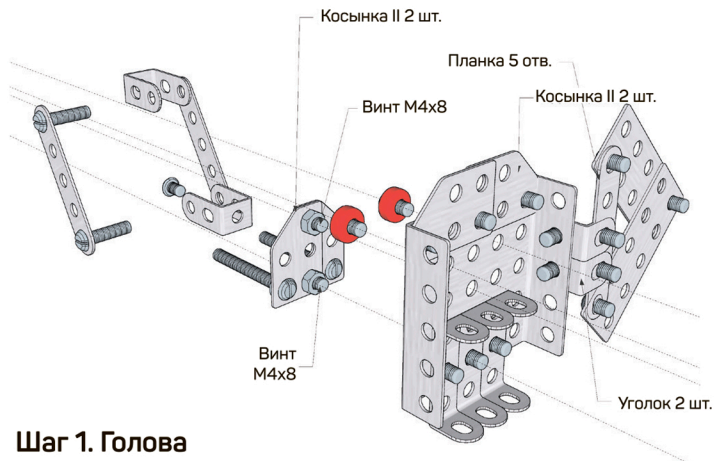

Слон

Шаг 2. Грудь и спина

Шаг 4.