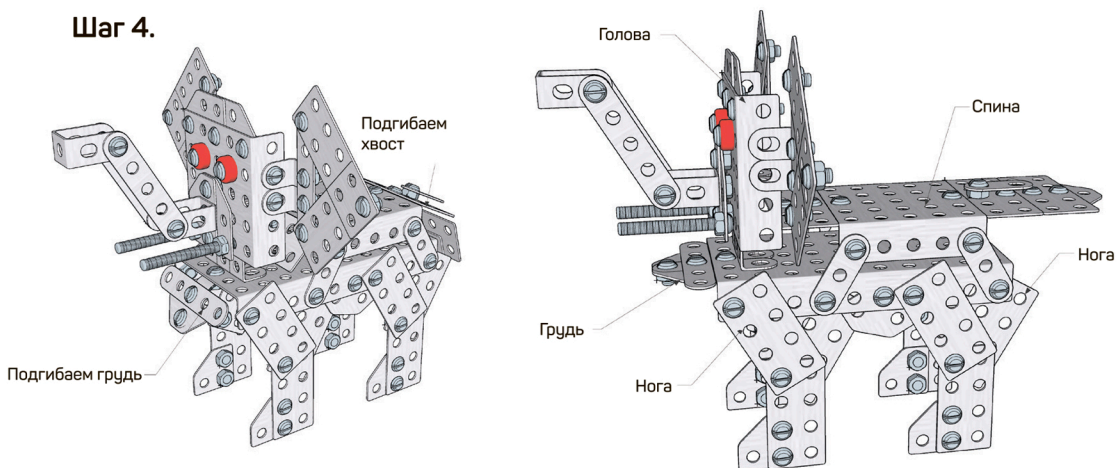

Слон

Шаг 2. Грудь и спина

Шаг 4.