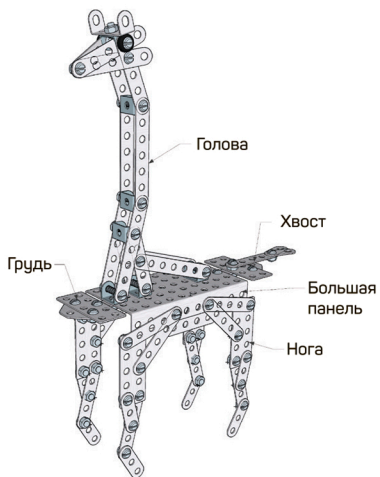

# МЕТАЛЛИЧЕСКИЙ КОНСТРУКТОР

Серия обучающих конструкторов с подвижными  
детальями

## ЖИВОТНЫЕ АФРИКИ

Арт. 02220

№	Деталь	Кол-во	№	Деталь	Кол-во
1.	 Панель большая	<b>1</b>	13.	 Косынка I	<b>2</b>
2.	 Панель малая	<b>1</b>	14.	 Косынка II	<b>8</b>
3.	 Планка 10 отв.	<b>1</b>	15.	 Косынка III	<b>2</b>
4.	 Планка 7 отв.	<b>6</b>	16.	 Втулка красная	<b>2</b>
5.	 Планка 5 отв.	<b>21</b>	17.	 Втулка черная	<b>2</b>
6.	 Планка 3 отв.	<b>8</b>	18.	 Отвертка	<b>1</b>
7.	 Планка 2 отв.	<b>4</b>	19.	 Гаечный ключ	<b>1</b>
8.	 Планка сегментная II	<b>1</b>	20.	 Винт M4x6	<b>62</b>
9.	 Уголок I	<b>4</b>	21.	 Винт M4x8	<b>10</b>
10.	 Скоба I	<b>3</b>	22.	 Винт M4x20	<b>8</b>
11.	 Скоба малая	<b>7</b>	23.	 Винт M4x35	<b>2</b>
12.	 Скоба большая	<b>2</b>	24.	 Гайка M4	<b>76</b>

# Слон