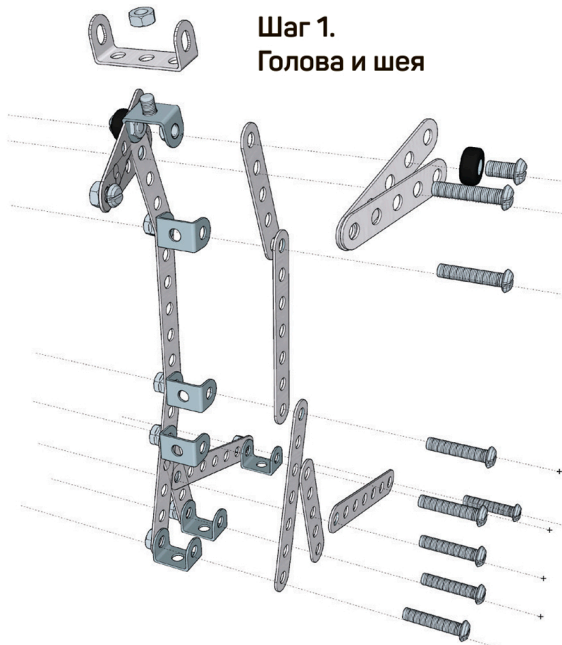

№	Деталь	Кол-во	№	Деталь	Кол-во
1.	Панель большая	1	13.	Косынка I	2
2.	Панель малая	1	14.	Косынка II	8
3.	Планка 10 отв.	1	15.	Косынка III	2
4.	Планка 7 отв.	6	16.	Втулка красная	2
5.	Планка 5 отв.	21	17.	Втулка черная	2
6.	Планка 3 отв.	8	18.	Отвертка	1
7.	Планка 2 отв.	4	19.	Гаечный ключ	1
8.	Планка сегментная II	1	20.	Винт M4x6	62
9.	Уголок I	4	21.	Винт M4x8	10
10.	Скоба I	3	22.	Винт M4x20	8
11.	Скоба малая	7	23.	Винт M4x35	2
12.	Скоба большая	2	24.	Гайка M4	76

* - комплектация
может быть изменена
производителем

Жираф