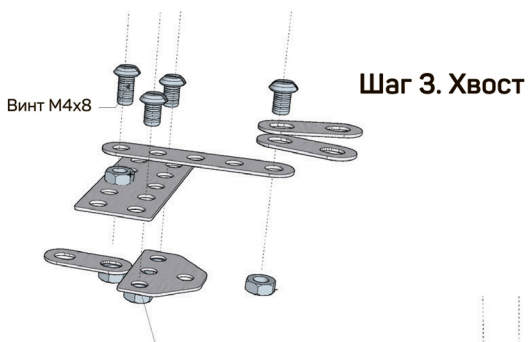

№	Деталь	Кол-во	№	Деталь	Кол-во
1.	Панель большая	1	13.	Косынка I	2
2.	Панель малая	1	14.	Косынка II	8
3.	Планка 10 отв.	1	15.	Косынка III	2
4.	Планка 7 отв.	6	16.	Втулка красная	2
5.	Планка 5 отв.	21	17.	Втулка черная	2
6.	Планка 3 отв.	8	18.	Отвертка	1
7.	Планка 2 отв.	4	19.	Гаечный ключ	1
8.	Планка сегментная II	1	20.	Винт M4x6	62
9.	Уголок I	4	21.	Винт M4x8	10
10.	Скоба I	3	22.	Винт M4x20	8
11.	Скоба малая	7	23.	Винт M4x35	2
12.	Скоба большая	2	24.	Гайка M4	76

* - комплектация
может быть изменена
производителем

Жираф