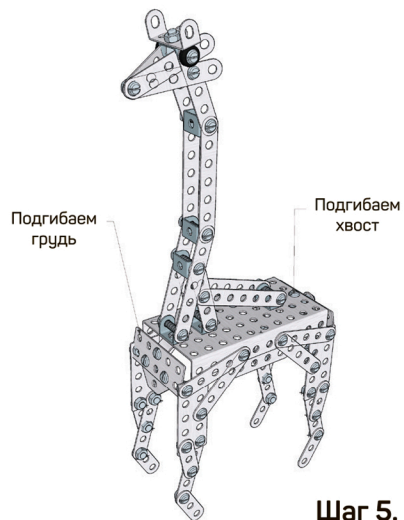

№	Деталь	Кол-во	№	Деталь	Кол-во
1.	Панель большая	1	13.	Косынка I	2
2.	Панель малая	1	14.	Косынка II	8
3.	Планка 10 отв.	1	15.	Косынка III	2
4.	Планка 7 отв.	6	16.	Втулка красная	2
5.	Планка 5 отв.	21	17.	Втулка черная	2
6.	Планка 3 отв.	8	18.	Отвертка	1
7.	Планка 2 отв.	4	19.	Гаечный ключ	1
8.	Планка сегментная II	1	20.	Винт M4x6	62
9.	Уголок I	4	21.	Винт M4x8	10
10.	Скоба I	3	22.	Винт M4x20	8
11.	Скоба малая	7	23.	Винт M4x35	2
12.	Скоба большая	2	24.	Гайка M4	76

* - комплектация
может быть изменена
производителем

Жираф