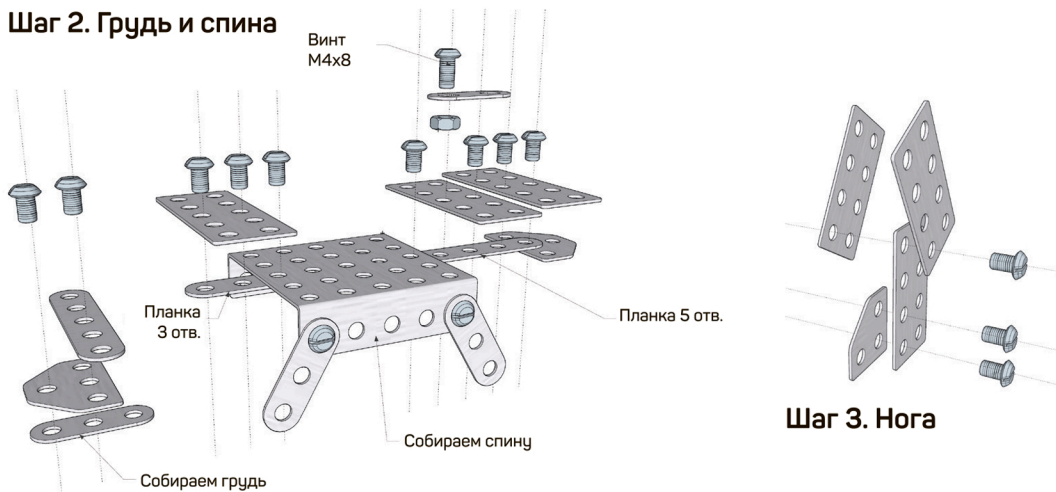

Шаг 2. Грудь и спина