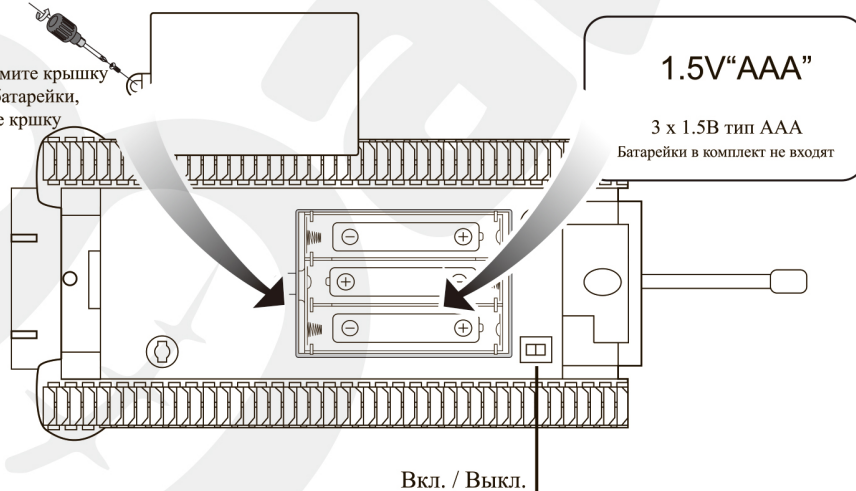

Управление Изделием при помощи Пульты Дистанционного Управления

Установка батареек.

Открутите фиксирующий винт и снимите крышку батарейного отсека. Установите батарейки, соблюдая полярность. Закройте крышку батарейного отсека.