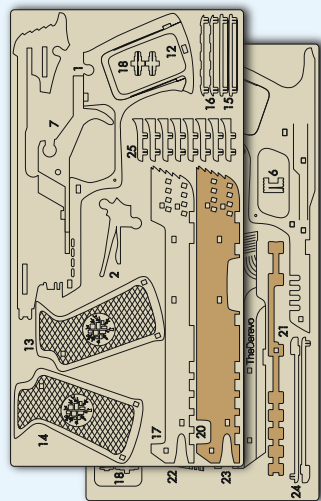

# Модель «Пистолет Wolf»

## Инструкция по сборке

**Экологичный**  
Все материалы гипоаллергенные

**Механический**  
Развивает наглядно-действенное мышление

**Нет клея**  
Сборка без клея и химикатов

23

16

15

25