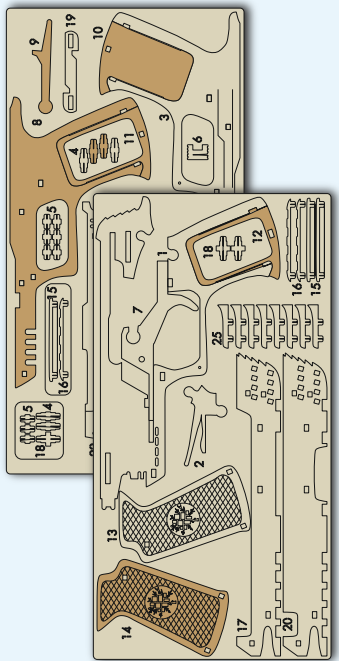

# Модель «Пистолет Wolf»

## Инструкция по сборке

**Экологичный**  
Все материалы гипоаллергенные

**Механический**  
Развивает наглядно-действенное мышление

**Нет клея**  
Сборка без клея и химикатов

23

16

15

25