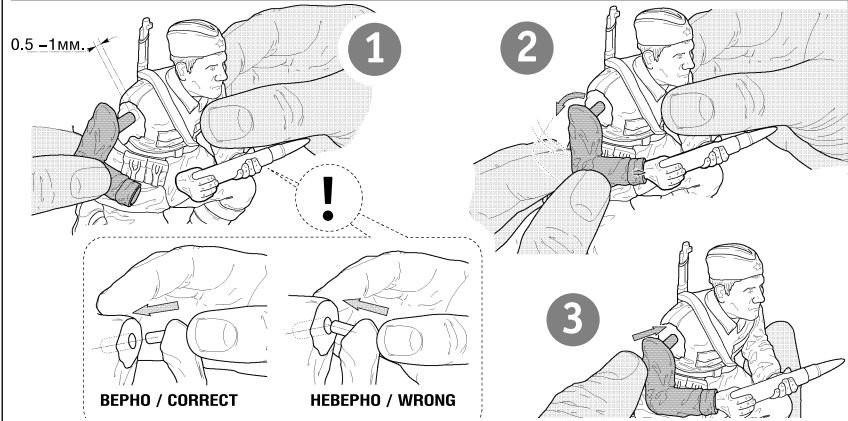

СБОРКА МОДЕЛЕЙ

ASSEMBLY OF MODELS

СХЕМА СБОРКИ

ASSEMBLING SCHEME

Карточку с игровыми характеристиками отряда вы найдёте на сайте:
Card for wargame can be downloaded from website:

www.art-of-tactic.com

Остальные детали используются
в игровой системе «Art of Tactic»
Other parts used only for game
system «Art of Tactic WWII»