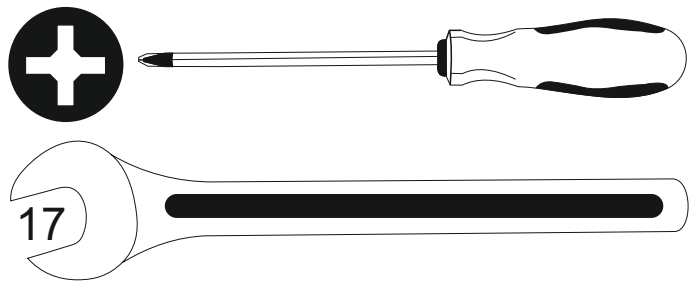

ДИЗАЙНЕРСКИЙ ЧЕХОЛ ДЛЯ МАТРАСА*

1

2

3

КРОВАТЬ-МАШИНА

СЕРИЯ
Бондиана

БЕЛЬМАРКО

Качество в деталях

*Чехол для матраса является дополнительной опцией и приобретается отдельно.

9

2

3

10

4

5

7