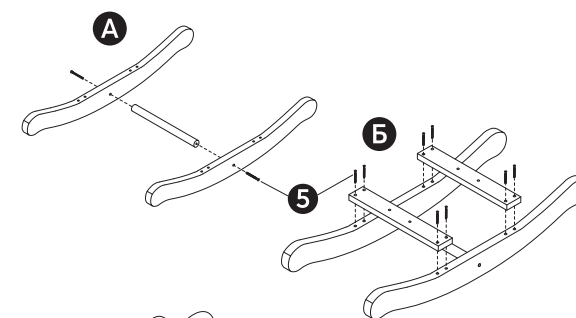

⚠ ВНИМАНИЕ:

Пожалуйста, проверьте количество деталей перед началом эксплуатации изделия.

КОМПЛЕКТАЦИЯ И ФУРНИТУРА

1. Туловище x1
2. Соединитель x1
3. Поперечная рейка x2
4. Изогнутые ножки x2
5. Евровинт x14
6. Шестигранный ключ x1

ИНСТРУКЦИЯ ПО СБОРКЕ И ЭКСПЛУАТАЦИИ

1 Сборка основания

- А. С помощью соединителя закрепите изогнутые ножки, используя евровинты.
- Б. Установите поперечные рейки и закрутите евровинты.

2 Установка туловища

- А. Установите туловище на поперечные рейки, совмещая их отверстия. **Примечание:** туловище имеет деревянные трапеции для установки основания.
- Б. Сборка завершена.

150 mm

150 mm

Пожалуйста, храните данное руководство на случай необходимости.