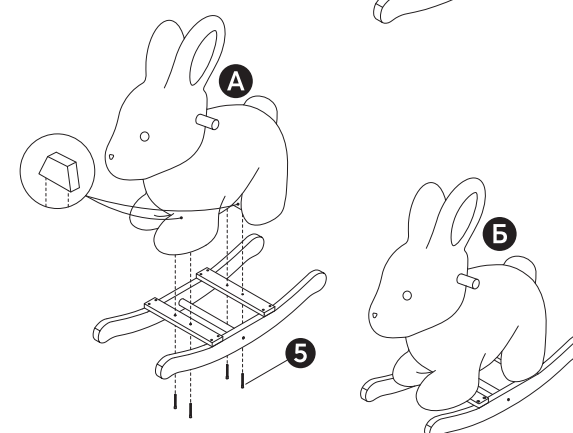

ИНСТРУКЦИЯ ПО СБОРКЕ И ЭКСПЛУАТАЦИИ

1 Сборка основания

- А. С помощью соединителя закрепите изогнутые ножки, используя евровинты.
- Б. Установите поперечные рейки и закрутите евровинты.

2 Установка туловища

- А. Установите туловище на поперечные рейки, совмещая их отверстия. **Примечание:** туловище имеет деревянные трапеции для установки основания.
- Б. Сборка завершена.

150 mm

150 mm

Пожалуйста, храните данное руководство на случай необходимости.