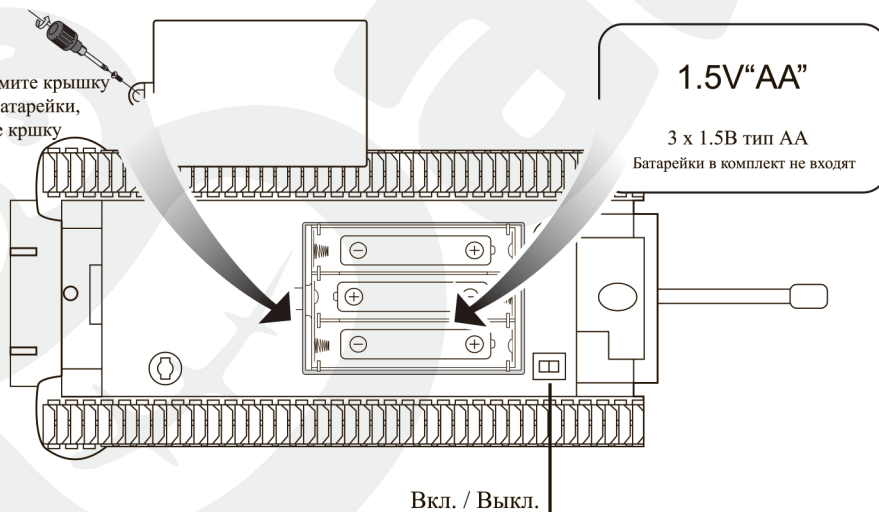

Управление Изделием при помощи Пульты Дистанционного Управления

Движение назад

Движение вперед

Поворот налево

Поворот направо

Поворот башни влево    Поворот башни вправо

Выстрел

Установка батареек в Пульт Дистанционного Управления  
Откройте фиксирующий винт и снимите крышку батарейного отсека. Установите батарейки, соблюдая полярность. Закройте крышку батарейного отсека.

Установка батареек.

Откройте фиксирующий винт и снимите крышку батарейного отсека. Установите батарейки, соблюдая полярность. Закройте крышку батарейного отсека.

Основные параметры:

Радиус дистанционного управления до 10 м  
Питание игрушки: 3 батарейки 1.5V тип AA (в комплект не входят)  
Питание Пульты ДУ : 2 батарейки 1.5V тип AA (в комплект не входят)