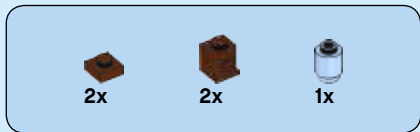

# BRICK 'HEADZ

41626

MARVEL  
**AVENGERS**  
INFINITY WAR

ROCKET

69

GROOT

68

[LEGO.com/brickheadz](https://www.lego.com/brickheadz)

1

2

3

4

**1**

1x

2

4

**3**

2x

1x

4

6

1x

5

1x