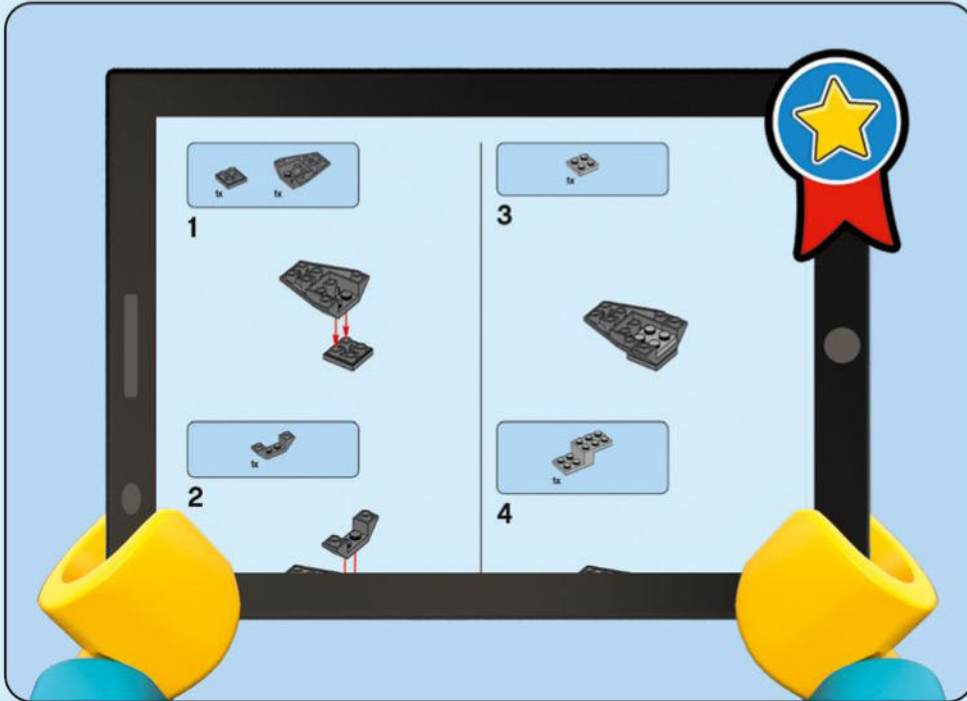

MARVEL
AVENGERS

76124

LEGO.com/apps

Check for compatibility
Kompatibilität prüfen
Vérifier la compatibilité
Controlla la compatibilità
Comprueba tu compatibilidad
Verificar a compatibilidade
Ellenőrizd a kompatibilitást
Pārbaudīt saderību
检查兼容性