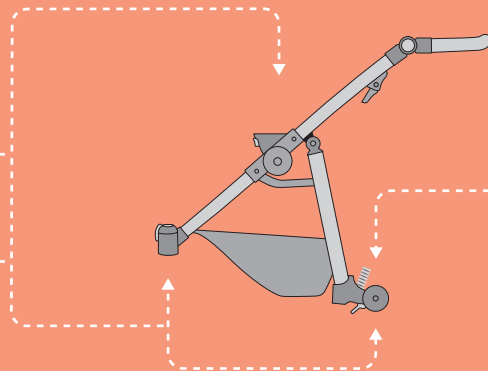

- Mars 
- Mars Comfort 
- Multi 
- Multi Comfort 2.0 
- ACAS 

TYPE:
• LSOL

0-3

~~max 15kg~~

max 15kg

=

max 9kg
 ← L<800mm →

max 15kg

SERVICE

1. clean

2. silicone

1. clean

2. silicone

bebetto.eu

optional

Explorer

AUTO LOCK

BAG EMPTY