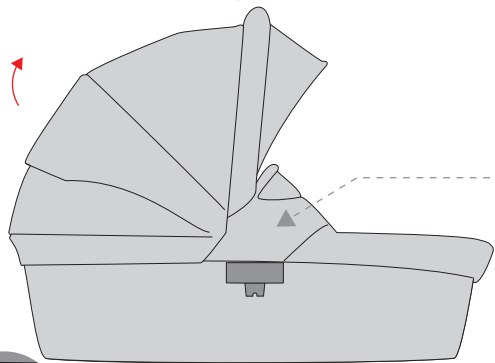

- Mars 
- Mars Comfort 
- Multi 
- Multi Comfort 2.0 
- ACAS 

TYPE:
• LSOL

0-3

~~max 15kg~~

max 15kg

=

max 9kg
 ← L<800mm →

max 15kg

SERVICE

1. clean

2. silicone

1. clean

2. silicone

bebetto.eu

optional

Explorer