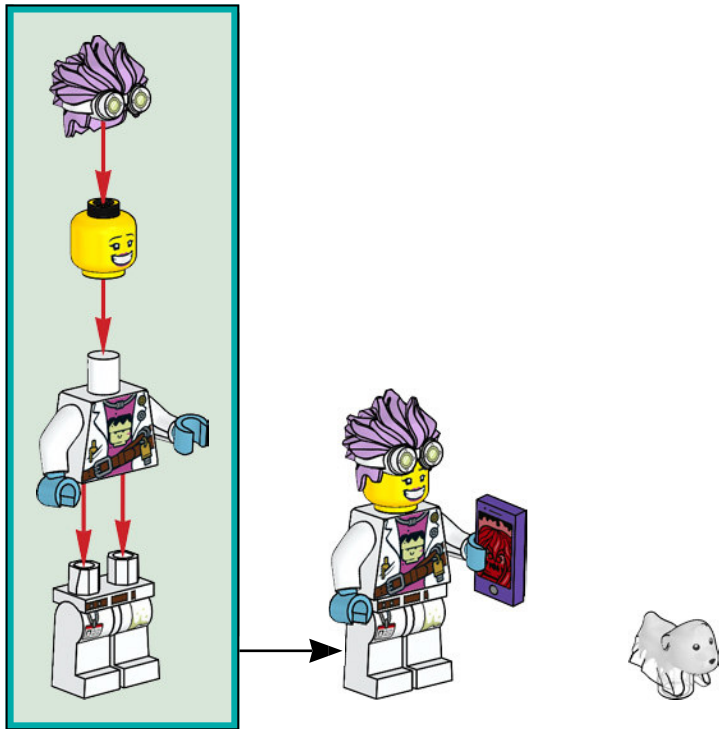

**HIDDEN
SIDE™**

70418

HIDDEN SIDE

FREE APP

GRATIS APP/
APPLI GRATUITA/
APP GRATUITA/APP GRATIS
APP GRÁTIS/INGYENES
ALKALMAZÁS/BEZMAKÁS
LIETOTNE/免费 APP

Check for compatibility
Kompatibilität prüfen
Vérifier la compatibilité
Controla la compatibilitat
Comprueba tu compatibilidad
Verificar a compatibilidade
Ellenőrizd a kompatibilitást
Pārbaudīt saderību
检查兼容性

[LEGO.com/devicecheck](https://www.lego.com/devicecheck)

1

2

3

4

5

6

7