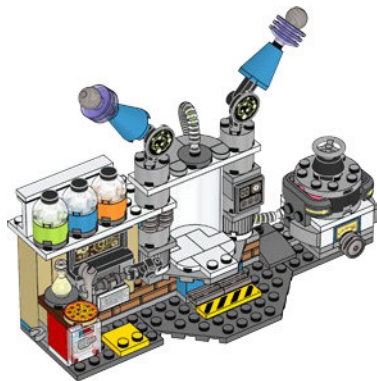

**HIDDEN
SIDE™**

70418

HIDDEN SIDE

FREE APP

GRATIS APP/
APPLI GRATUITA/
APP GRATUITA/APP GRATIS
APP GRÁTIS/INGYENES
ALKALMAZÁS/BEZMAKÁS
LIETOTNE/免费 APP

Check for compatibility
Kompatibilität prüfen
Vérifier la compatibilité
Controla la compatibilitat
Comprueba tu compatibilidad
Verificar a compatibilidade
Ellenőrizd a kompatibilitást
Pārbaudīt saderību
检查兼容性