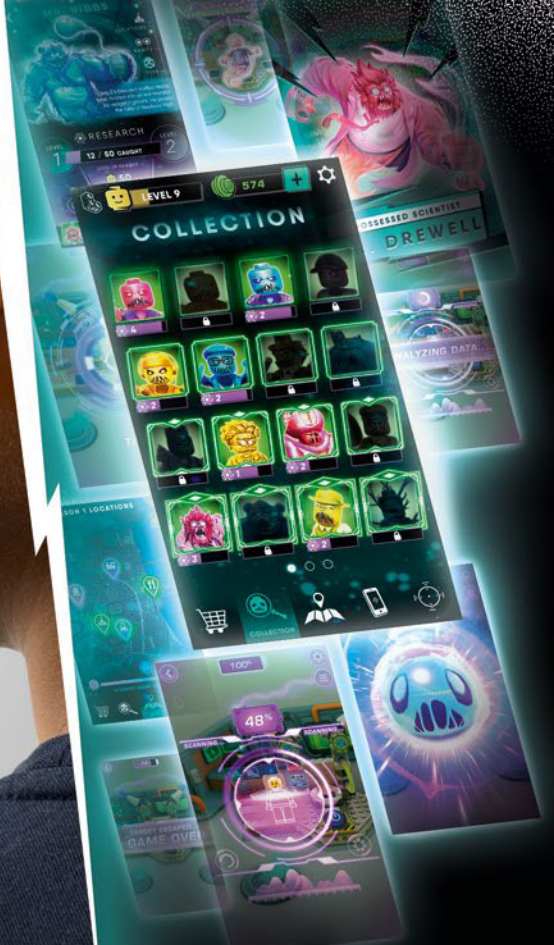

**HIDDEN
SIDE™**

70418

HIDDEN SIDE

FREE APP

GRATIS APP/
APPLI GRATUITA/
APP GRATUITA/APP GRATIS
APP GRÁTIS/INGYENES
ALKALMAZÁS/BEZMAKÁS
LIETOTNE/免费 APP

Check for compatibility
Kompatibilität prüfen
Vérifier la compatibilité
Controla la compatibilitat
Comprueba tu compatibilidad
Verificar a compatibilidade
Ellenőrizd a kompatibilitást
Pārbaudīt saderību
检查兼容性

[LEGO.com/devicecheck](https://www.lego.com/devicecheck)

1

2

3

4

5

6

7