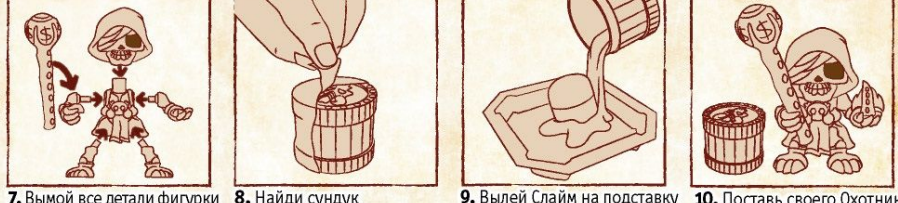

Горн Гепоя ○ Окаменевшая рыба ○ Браслет силы ○ Тайное снадобье ○ Токсичные экскременты ○ Сломанный измеритель

РУКОВОДСТВО ПО ПОИСКУ СОКРОВИЩ!

1. Найди карту, чтобы начать поиски сокровищ.
2. Сними упаковку (СОВЕТ: Воспользуйся X-образной лопатой)
3. Поднеси «Глаз Дракона» к своему глазу и посмотри через него на карту.

4. Посмотри через «Глаз Дракона», найди метку X и узнай, какое сокровище ты можешь найти!
5. Подержи песочную глыбу под водой в течение 30 секунд, чтобы было легче ее раскапывать.
6. Раскопай песочную глыбу и найди скрытый внутри секрет.
7. Найди все части скелета и оружие Охотника за сокровищами.

7. Вымой все детали фигурки в воде и собери своего Охотника за сокровищами. (СОВЕТ: Проверь, чтобы в местах соединения не осталось песка)
8. Найди сундук с сокровищами. Сними с него упаковку и найди Слайм внутри!
9. Вылей Слайм на подставку и найди сокровище. Нашёл ли ты ЗОЛОТО*?
10. Поставь своего Охотника за сокровищами с оружием и сокровищем, которое ты нашел, в руках.