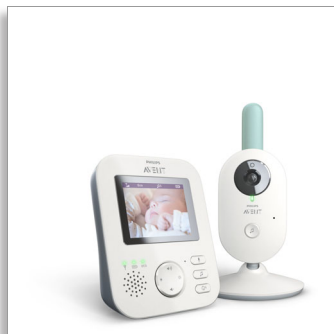

Philips Avent Цифровая видеоняня

Надежность и безопасность (A-FHSS)

Цветной экран 2,7 дюйма
Спокойные колыбельные,
обратная связь

SCD620

Всегда быть рядом с малышом

Надежность и безопасность: технология A-FHSS

Philips Avent SCD620 — надежный и безопасный способ наблюдения за малышом в любое время. Превосходное качество звучания обеспечивает качественную связь, а четкое изображение на ЖК-дисплее 2,7" позволяет устанавливать соединение даже ночью.

Надежное и безопасное соединение

- Надежное конфиденциальное соединение благодаря технологии FHSS
- Экран 2,7" с высоким разрешением — четкое изображение благодаря системе ночного видения
- Благодаря высокому качеству звука вы всегда будете слышать малыша
- Энергосберегающий режим ECO с индикацией соединения

asimpleswitch.com

PHILIPS
AVENT

Цифровая видеоняня

Надежность и безопасность (A-FHSS) Цветной экран 2,7 дюйма, Спокойные колыбельные, обратная связь

SCD620/52

Особенности

Надежность и безопасность: адаптивная технология FHSS