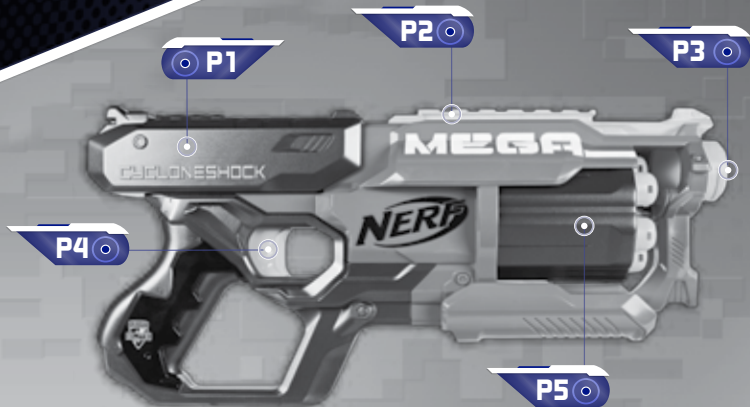

N-STRIKE ELITE