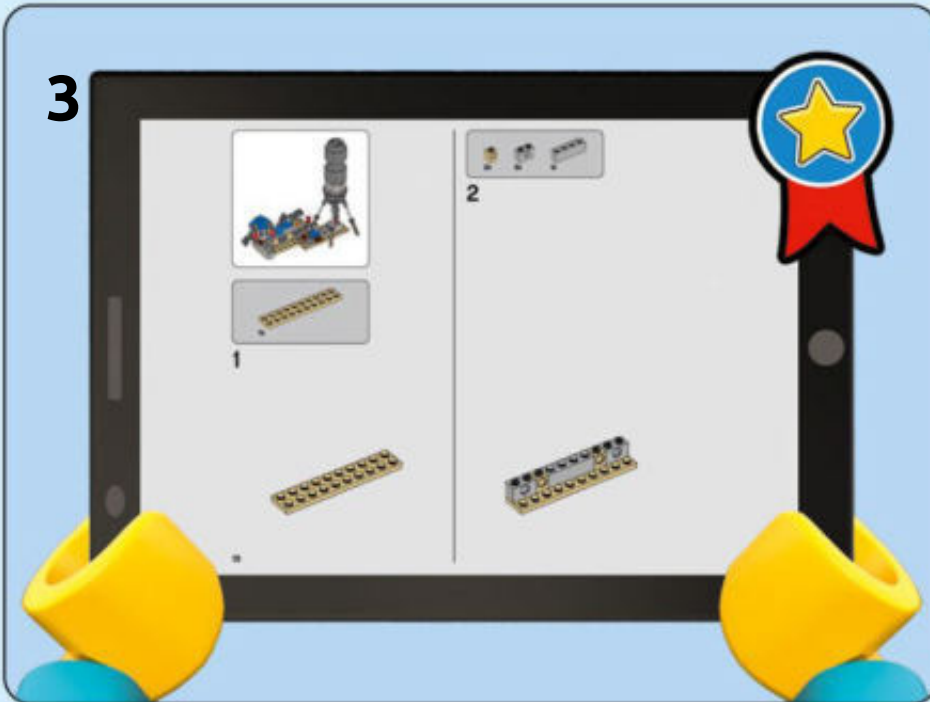

THE LEGO MOVIE

70831

1

2

3

LEGO.com/apps

- Check for compatibility
- Kompatibilität prüfen
- Vérifier la compatibilité
- Controlla la compatibilità
- Comprueba tu compatibilidad
- Verificar a compatibilidade
- Ellenőrizd a kompatibilitást
- Pārbaudīt saderību
- 检查兼容性