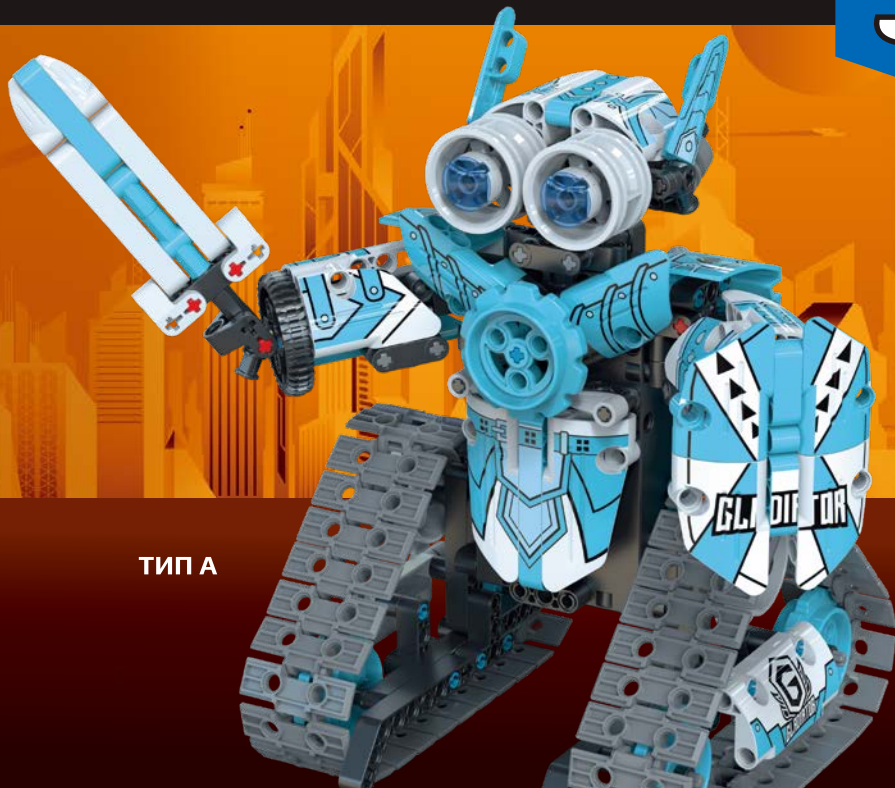

HIPEP

GLADIATOR

робот - конструктор

3 in 1

ТИП А

АРТИКУЛ НВВ-0050

ТИП В

ТИП С