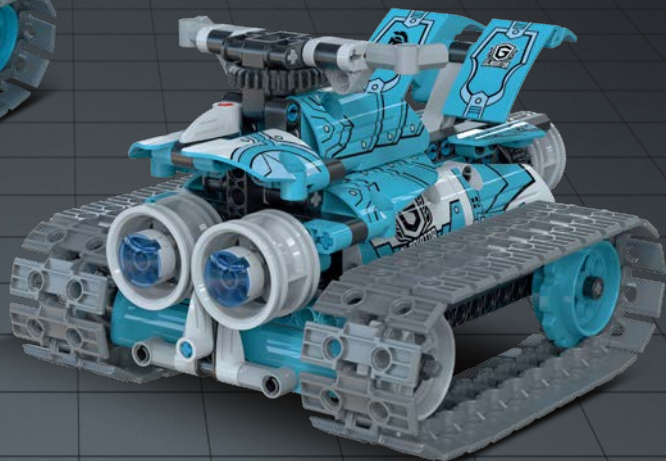

HIPEP

GLADIATOR

робот - конструктор

3 in 1

ТИП А

АРТИКУЛ НВВ-0050

ТИП В

ТИП С