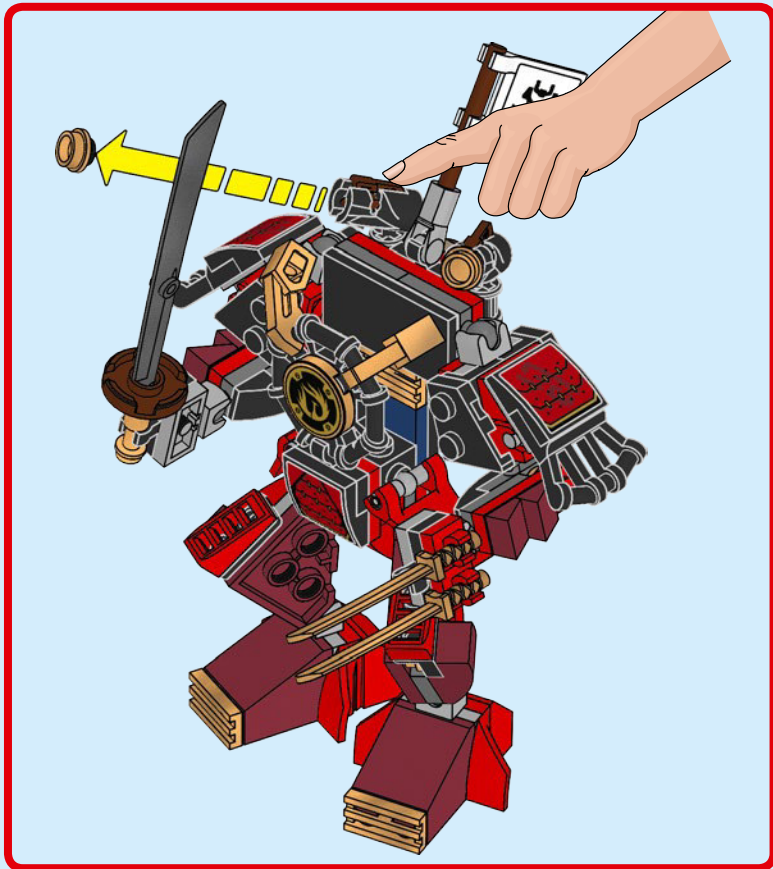

51

4x

52

NINJAGO

LEGACY

FEATURED IN
SEASON 1

FEATURED IN SEASON 1
RUS STAFFEL 1
VU DANS LA SAISON 1
COME NELLA STAGIONE 1
APARECE EN LA TEMPORADA 1
APRESENTADO NA TEMPORADA 1
AZI. ÉVAOBAN LÁTHATTÁD
REDZAMS 1. SEZONA
出现在乐高幻影忍者（动画）第 1 季