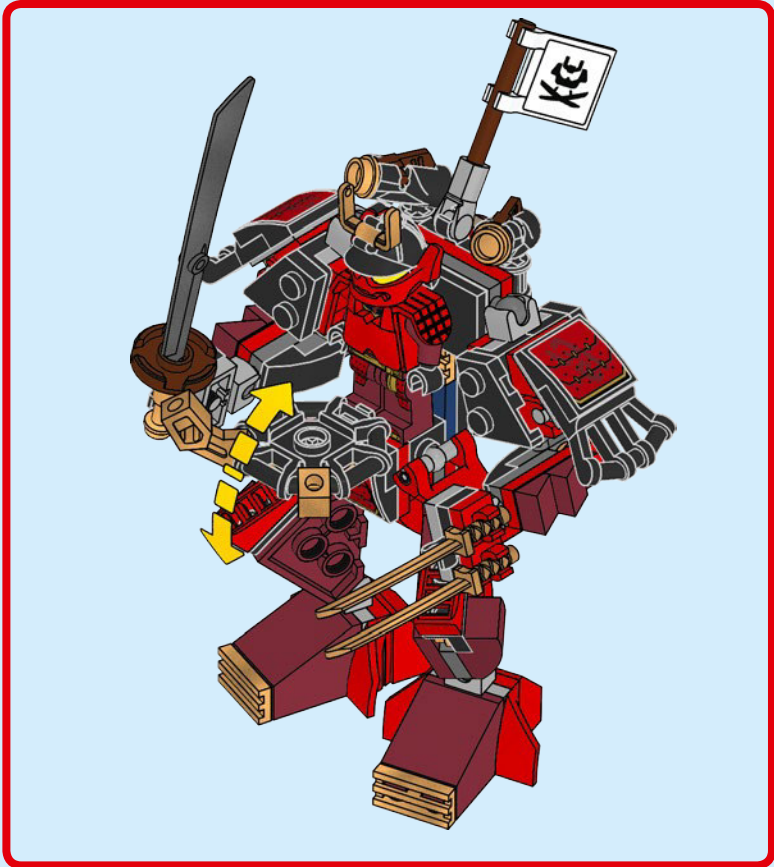

51

4x

52

NINJAGO

LEGACY

FEATURED IN
SEASON 1

FEATURED IN SEASON 1
RUS STAFFEL 1
VU DANS LA SAISON 1
COME NELLA STAGIONE 1
APARECE EN LA TEMPORADA 1
APRESENTADO NA TEMPORADA 1
AZI. ÉVAOBAN LÁTHATTÁD
REDZAMS 1. SEZONA
出现在乐高幻影忍者（动画）第 1 季