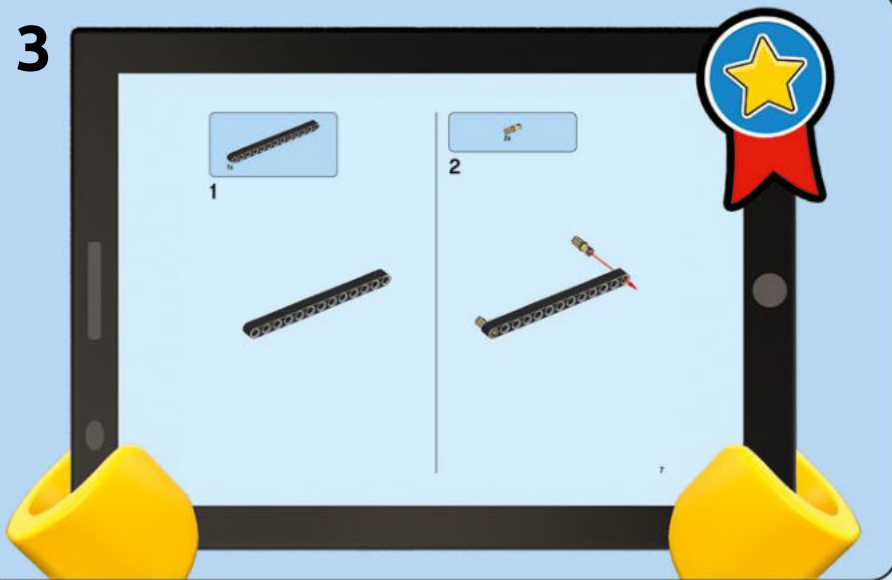

CITY

60222

1

2

3

LEGO.com/apps

Check for compatibility
Kompatibilität prüfen
Vérifier la compatibilité
Controlla la compatibilità
Comprueba tu compatibilidad
Verificar a compatibilidade
Ellenőrizd a kompatibilitást
Pārbaudīt saderību
检查兼容性