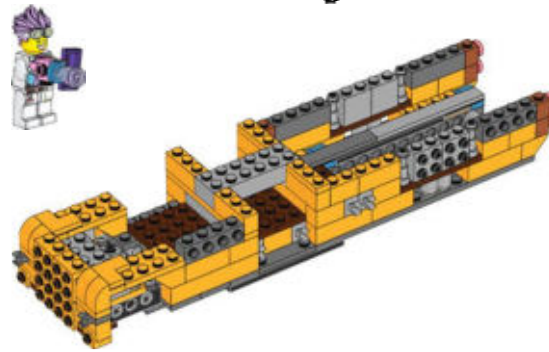

HIDDEN SIDE™

70423

LEGO.com/brickseparator

HIDDEN SIDE™

FREE APP

GRATIS APP/
APPLI GRATUITE/
APP GRATUITA/APP GRATIS
APP GRÁTIS/INGYENES
ALKALMAZÁS/BEZMAKSAS
LIETOTNE/免费 APP

Check for compatibility
Kompatibilität prüfen
Vérifier la compatibilité
Controla la compatibilitat
Comprueba tu compatibilidad
Verificar a compatibilidade
Ellenőrizd a kompatibilitást
Pārbaudīt saderību
检查兼容性