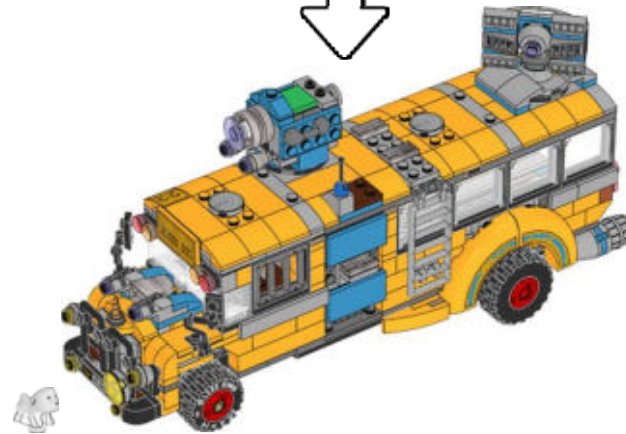

HIDDEN SIDE™

70423

LEGO.com/brickseparator

HIDDEN SIDE™

FREE APP

GRATIS APP/
APPLI GRATUITE/
APP GRATUITA/APP GRATIS
APP GRÁTIS/INGYENES
ALKALMAZÁS/BEZMAKSAS
LIETOTNE/免费 APP

Check for compatibility
Kompatibilität prüfen
Vérifier la compatibilité
Controla la compatibilitat
Comprueba tu compatibilidad
Verificar a compatibilidade
Ellenőrizd a kompatibilitást
Pārbaudīt saderību
检查兼容性