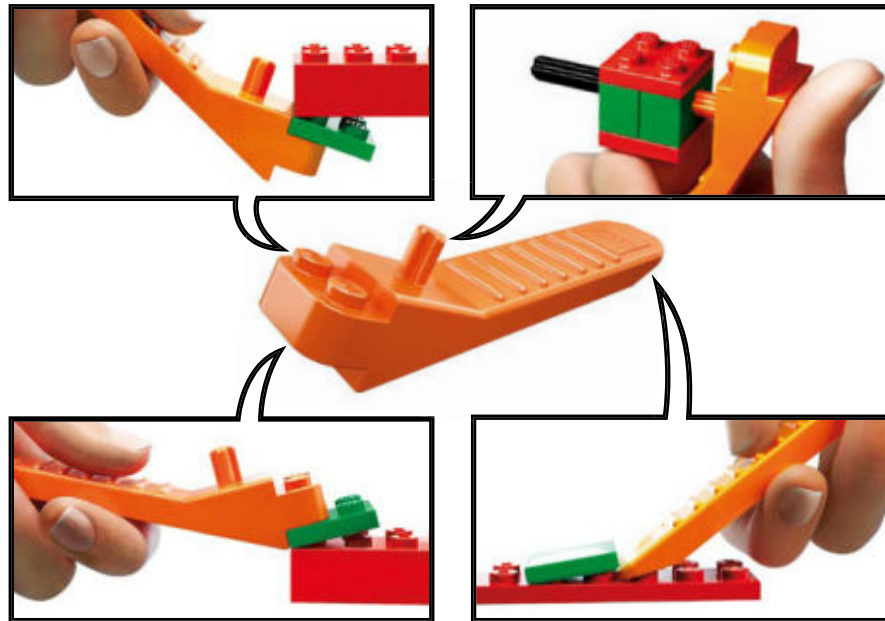

HIDDEN SIDE™

70423

LEGO.com/brickseparator

HIDDEN SIDE™

FREE APP

GRATIS APP/
APPLI GRATUITE/
APP GRATUITA/APP GRATIS
APP GRÁTIS/INGYENES
ALKALMAZÁS/BEZMAKSAS
LIETOTNE/免费 APP

Check for compatibility
Kompatibilität prüfen
Vérifier la compatibilité
Controla la compatibilitat
Comprueba tu compatibilidad
Verificar a compatibilidade
Ellenőrizd a kompatibilitást
Pārbaudīt saderību
检查兼容性