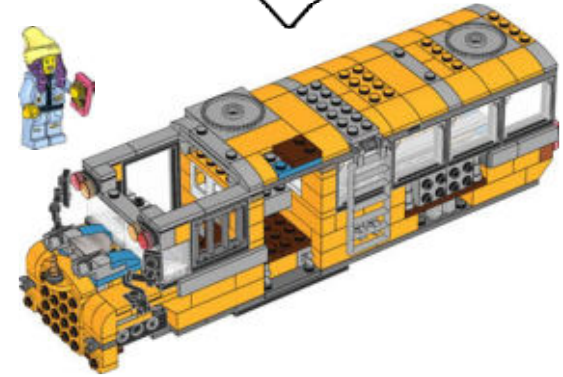

HIDDEN SIDE™

70423

LEGO.com/brickseparator

HIDDEN SIDE™

FREE APP

GRATIS APP/
APPLI GRATUITE/
APP GRATUITA/APP GRATIS
APP GRÁTIS/INGYENES
ALKALMAZÁS/BEZMAKSAS
LIETOTNE/免费 APP

Check for compatibility
Kompatibilität prüfen
Vérifier la compatibilité
Controla la compatibilitat
Comprueba tu compatibilidad
Verificar a compatibilidade
Ellenőrizd a kompatibilitást
Pārbaudīt saderību
检查兼容性