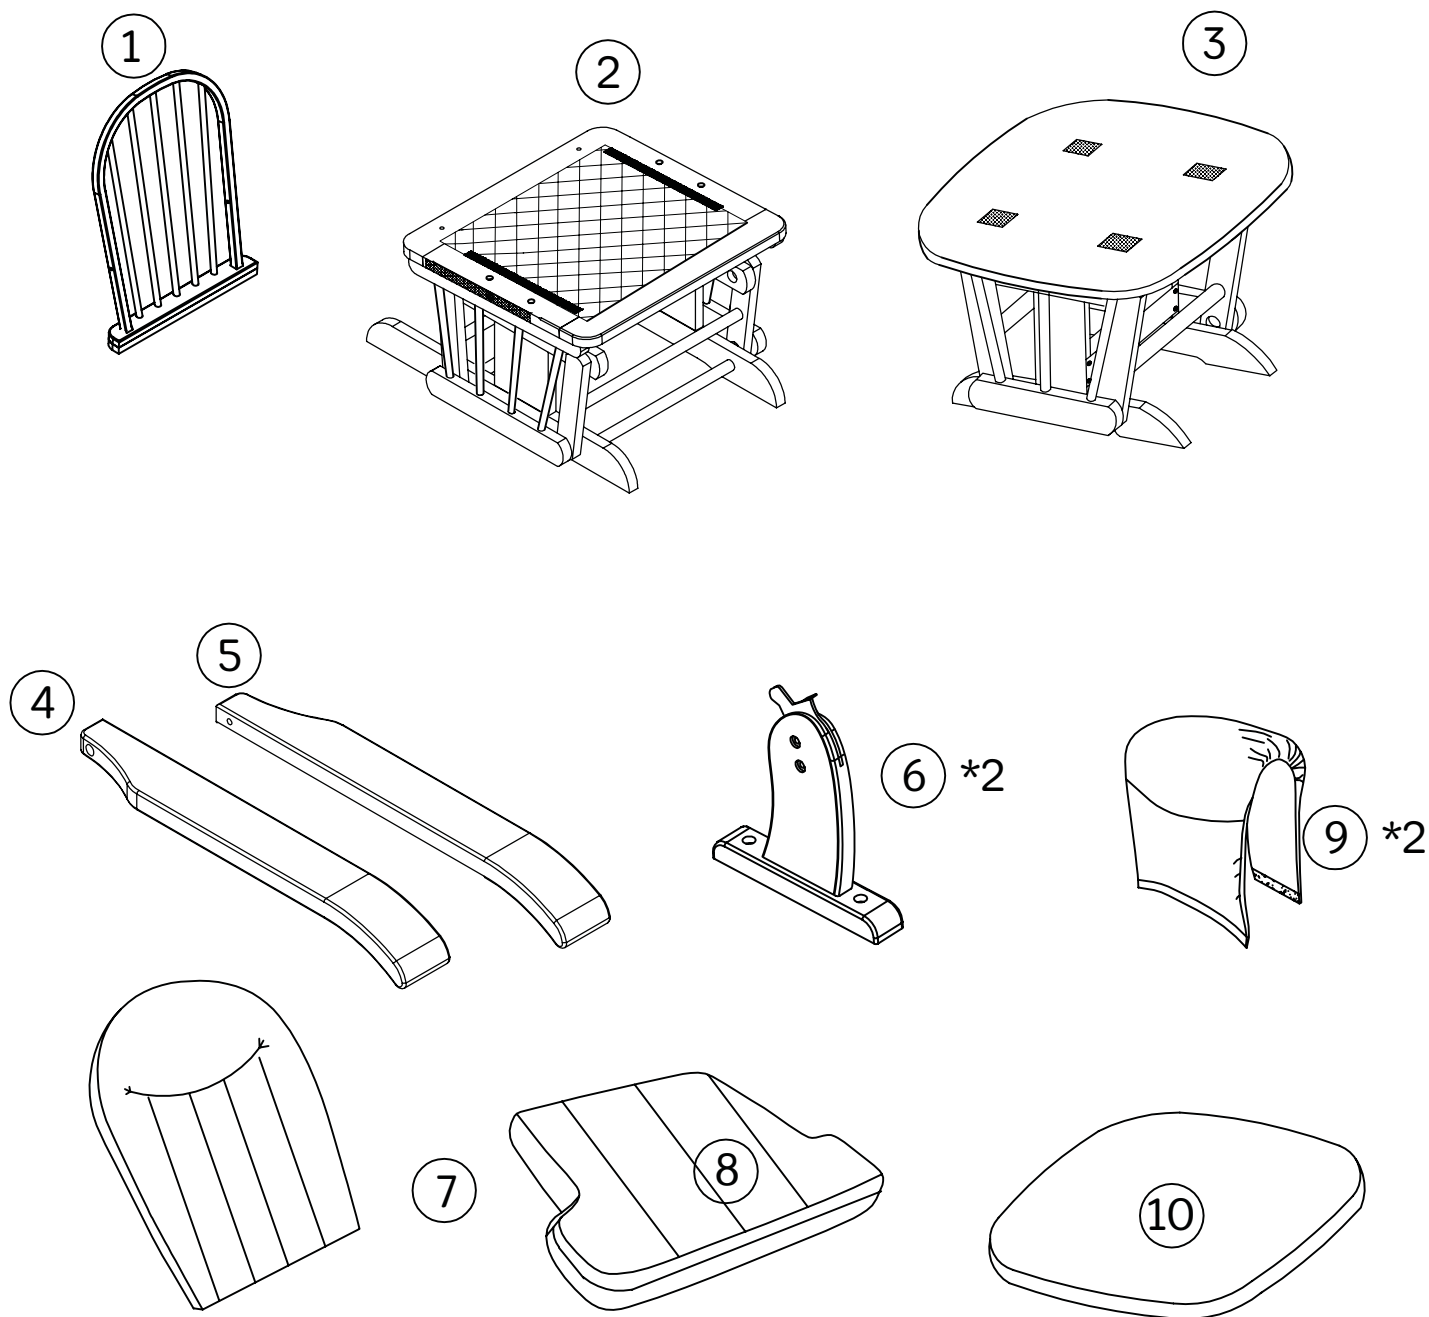

ПЕРЕЧЕНЬ ДЕТАЛЕЙ И РИСУНКИ

№	НАИМЕНОВАНИЕ ДЕТАЛИ	Кол-во	№	НАИМЕНОВАНИЕ ДЕТАЛИ	Кол-во
A	Болт М6*40 мм	6 шт.	B	Болт М6*50 мм	2 шт.
C	Саморез М4*40 мм	2 шт.	D	Ключ шестигранный	1 шт.