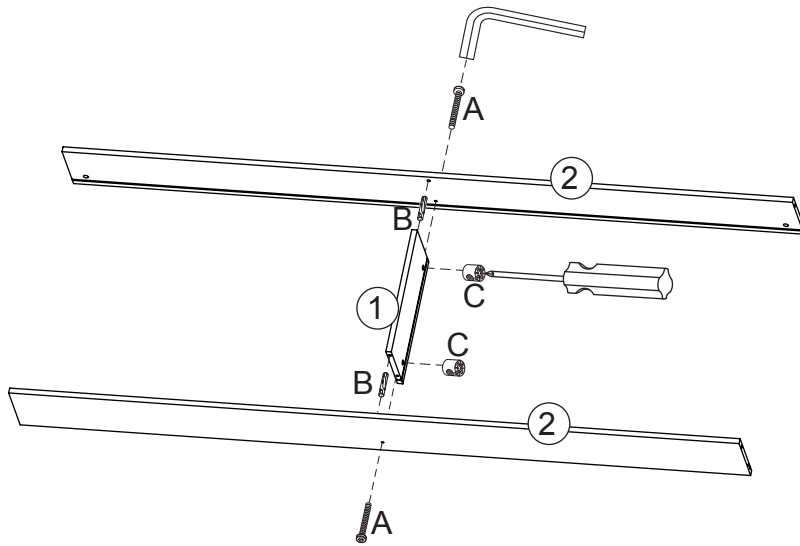

18007

A	x 6	C	x 6	E	x 16	G	x 18	x 1
								
<b>53 mm</b>						<b>21 mm</b>		
B	x 6	D	x 16	F	x 14	H	x 4	
								
		<b>53 mm</b>		<b>42 mm</b>		<b>11 mm</b>		

Parts and Hardware  
 Части и детали  
 Pièces et matériel  
 Teile und Befestigungsmaterial  
 Onderdelen en Schroeven en Gereedschap

All hardware dimensions are approximate.  
 Все размеры оборудования являются  
 приблизительными

Step  
Шаг  
Étape  
Schritt  
Stap

1

Step  
Шаг  
Étape  
Schritt  
Stap

2

Step  
Шаг  
Étape  
Schritt  
Stap