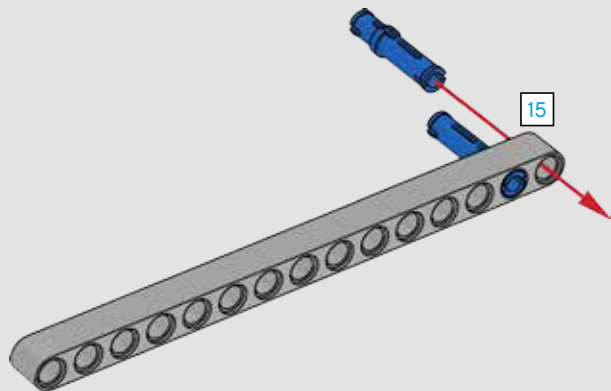

TECHNIC

42072

LEGO.com/life

1

2

1

4

2x