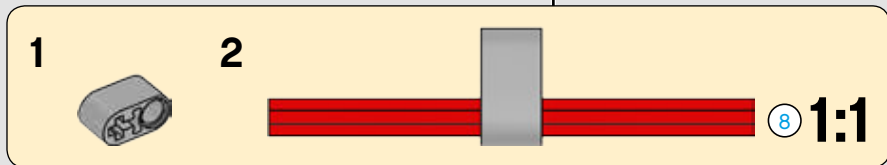

TECHNIC

42072

LEGO.com/life

1

2

1

4

2x

1x

2

3

6

4

5

8

4x