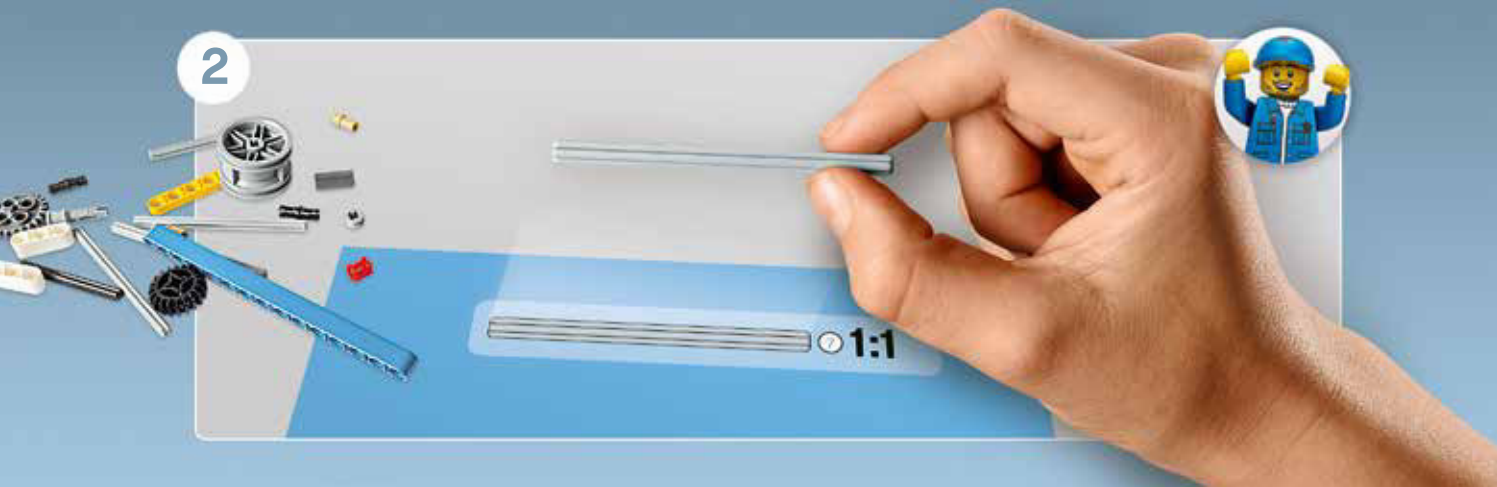

TECHNIC

42072

LEGO.com/life

1

2

1

4

2x