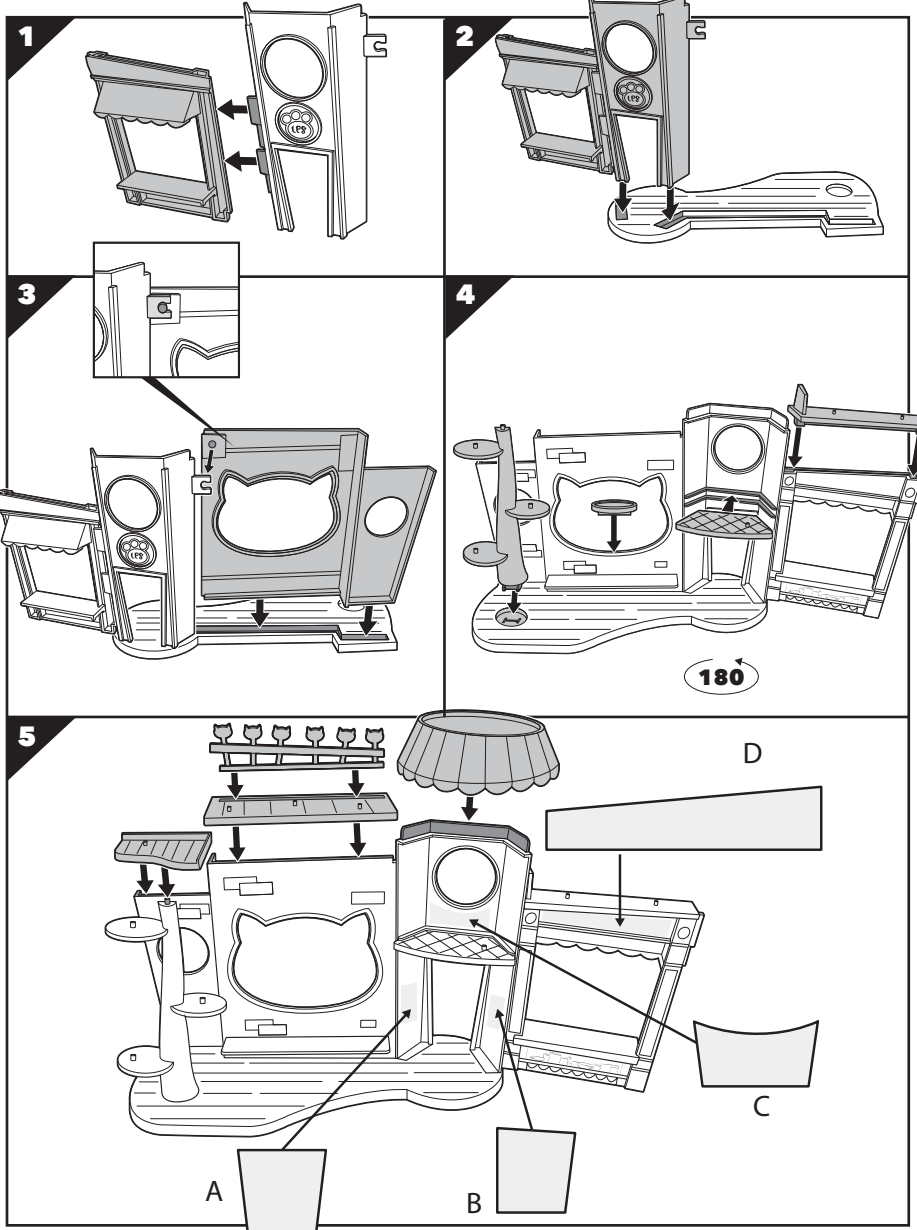

4+

116B5479EU40

www.littlestpetshop.com

© 2016 Hasbro. All rights reserved / Tous droits réservés. Hasbro SA, Rue Emile-Boéchat 31, 2800 Delémont CH. Hasbro Europe, 4 The Square, Stockley Park, Uxbridge, UB11 1ET, UK. ® Üretici Firma Bilgileri: Hasbro SA, Rue Emile-Boéchat 31, 2800 Delémont İsviçre ☎ +41 324210800. Hasbro Oyuncak San. ve Tic. A.Ş. tarafından ithal edilmiştir. Burhaniye Mah. Abdullağa Cad. No: 51/2 34676 Beylerbeyi İstanbul Türkiye ☎ +90 21 64229010.