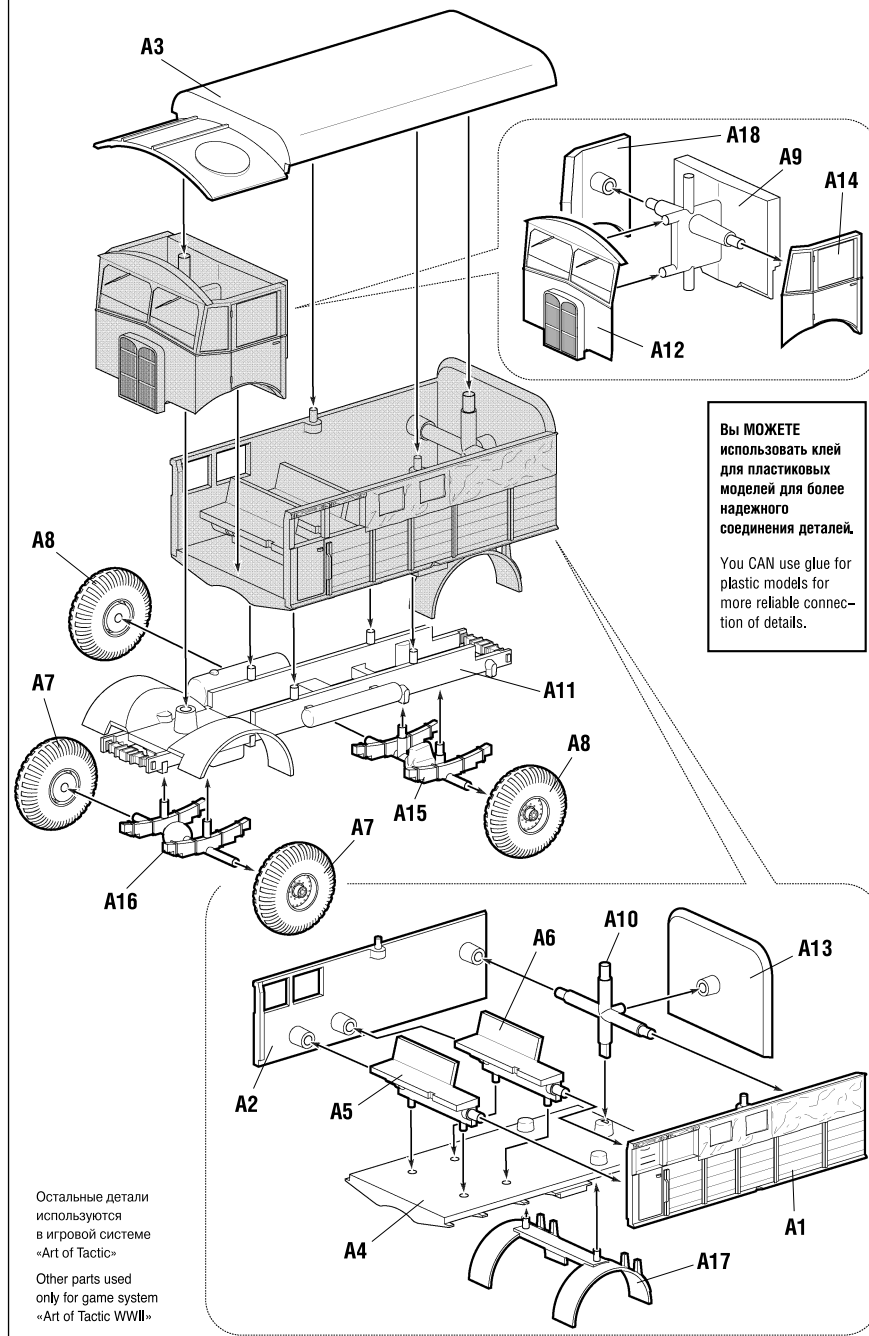

DE Der Spielsatz sind Teil des erweiterbaren Spielsystems Art of Tactic «World War II», bestehend aus einer großen Zahl vielfältiger Spielsätze von Militärfahrzeugen, Infanterie und Luftwaffe. Basis für das Spielsystem ist der Startspielsatz – «World War II», wo Sie ausführliche Spielregeln, Spielfelder, ergänzendes Spielzubehör und verschieden Szenarien finden. Sie können Ihre Armee vergrößern, Szenarien durchspielen und die Taktik vervollkommen. Das Spielsystem wird ständig erweitert, es entstehen zusätzliche Spielsätze, neue Landkarten und Szenarien. Die ausführlichen Informationen über das Spielsystems «Art of Tactic» finden Sie auf der Website www.art-of-tactic.com und www.zvezda.org.ru.

Карточку с игровыми характеристиками отряда вы найдете на сайте:
Card for wargame can be downloaded from website:

www.art-of-tactic.com

СХЕМА СБОРКИ

ASSEMBLING SCHEME

Вы МОЖЕТЕ использовать клей для пластиковых моделей для более надежного соединения деталей.

You CAN use glue for plastic models for more reliable connection of details.

Остальные детали используются в игровой системе «Art of Tactic»

Other parts used only for game system «Art of Tactic WWII»