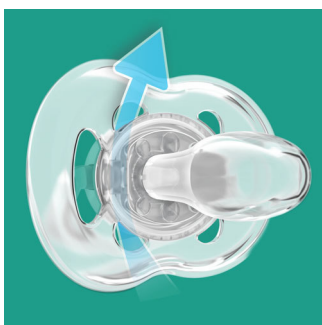

PHILIPS
AVENT

пустышка ultra soft
Ультратягкое и гибкое изделие 0–6 мес., Ортодонтические, без бисфенола-А, 2 шт. в упаковке

SCF213/20

Особенности

Гибкий и мягкий нагубник

Нежной коже требуется особый уход. Благодаря технологии FlexiFit нагубник повторяет естественные контуры лица, обеспечивая комфорт. Пустышка будет меньше раздражать кожу малыша и оставлять на ней меньше следов.

Закругленный нагубник

Закругленный нагубник минимизирует давление для комфорта малыша и бережного воздействия на кожу щек.

Дополнительный воздушный поток

Коже необходимо дышать, особенно если речь идет о малыше. В наших нагубниках

есть 6 вентиляционных отверстий для улучшенной циркуляции воздуха и уменьшения раздражения кожи.

Принятие соски

У детей есть свои предпочтения! Мы узнали у мам, как малыши реагируют на наши бархатистые силиконовые соски, и 96 % опрошенных сказали, что ребенок легко принимает пустышки Philips Avent ultra soft.