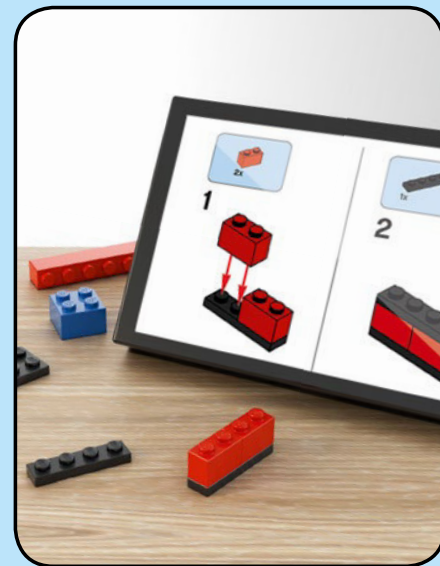

Disney · PIXAR
**TOY
STORY
4**

10771

- 1** Download the LEGO® Life App
Lade dir die LEGO® Life App
herunter
Télécharge l'application LEGO® Life
Télécharger l'application LEGO® Life
Scarica l'app LEGO® Life
Descarga la app LEGO® Life
Descarrega a App LEGO® Life
Töltsd le a LEGO® Life Appot!
Lejupielādē lietotni LEGO® Life
下載 LEGO® Life 应用程序

- 2** Scan the code on the front cover
Scanne den Code auf der Titelseite
Scanne le code sur la page de
couverture
Scanner le code sur la page
couverture
Scansiona il codice sulla copertina
Escanea el código de la portada
Faz scan do código na frente da capa
Olvasd be a borítón látható kódot!
Noskenē kodu uz priekšējā vāka
扫描封面上的二维码