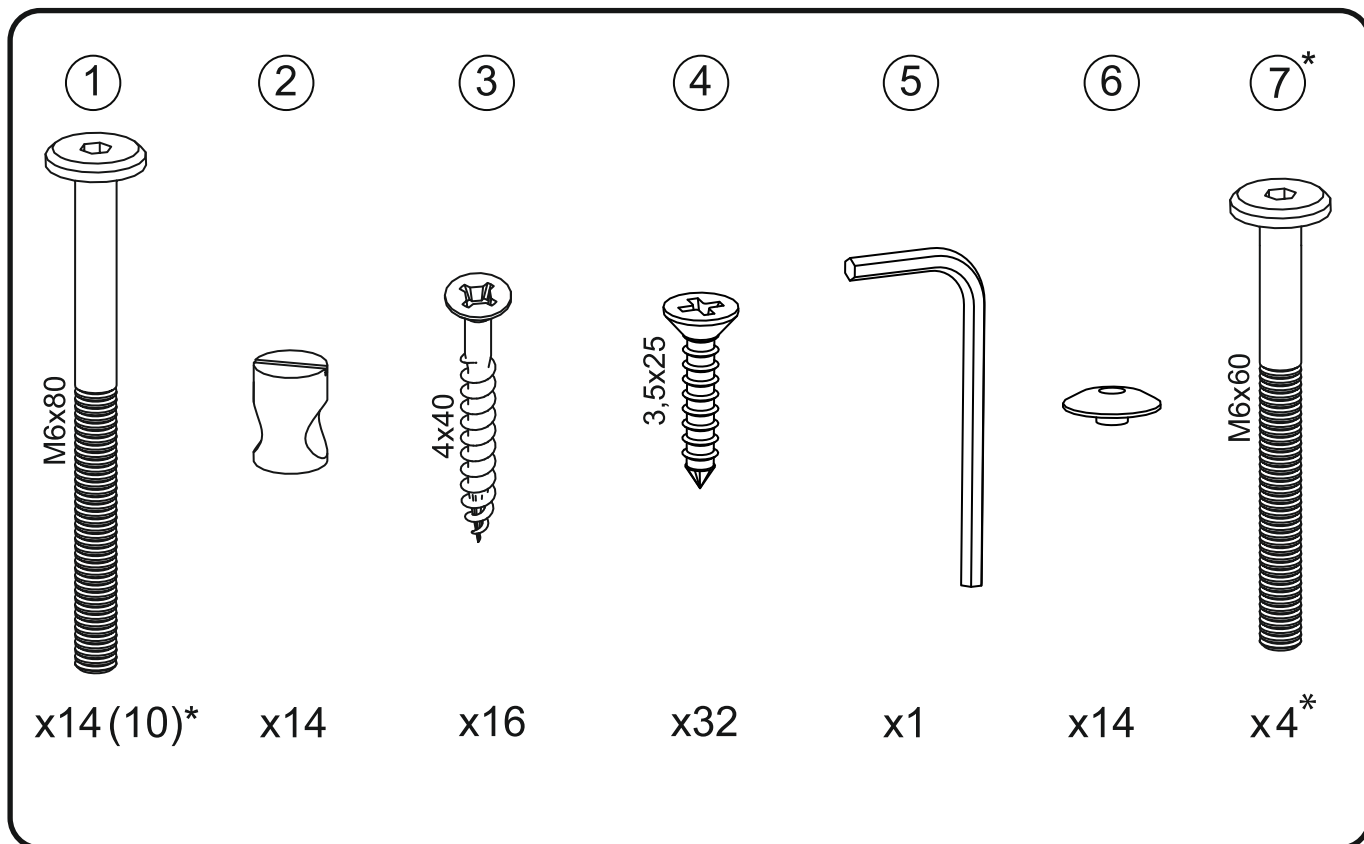

Nuovita

Con l'amore e la cura

ПОДРОСТКОВАЯ КРОВАТЬ

ИНСТРУКЦИЯ ПО СБОРКЕ

Модели: Incanto, Destino, Volo, Gaudio, Delizia,
Senso, Affetto, Calore, Onda, Altezza, Perla Lungo,
Fulgore Lungo, Fulgore Lux Lungo

ВАЖНО: перед сборкой изделия внимательно прочитайте данную инструкцию и сохраните ее. Невыполнение данной инструкции может повлиять на безопасность Вашего ребенка.

*Для моделей Fulgore Lungo, Fulgore Lux Lungo

*Для моделей Fulgore Lungo, Fulgore Lux Lungo

4

5