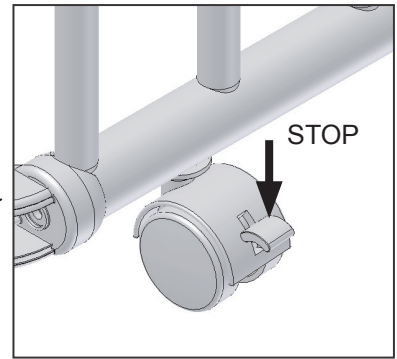

Aus Liebe zum Kind

Lucilee 2261/2263

2261

2263

- (PL) Instrukcja montażu i obsługi do nr art. 2261/2263
ZACHOWAĆ INSTRUKCJĘ DO PÓŹNIEJSZEGO WYKORZYSTANIA.
- (CZ) Návod na sestavení a používání pro výr. č. 2261/2263
UCHOVEJTE JEJ K POZDĚJŠÍMU NAHLÉDNUTÍ.
- (PT) Instruções de montagem e uso para o art. nº 2261/2263
GUARDE-AS PARA PODER CONSULTÁ-LAS POSTERIORMENTE.
- (TR) Ürün No. 2261/2263 için kurma ve kullanım talimatı
SONRADAN OKUMAK İÇİN SAKLAYINIZ.
- (RU) Инструкции по сборке и использованию для артикула № 2261/2263
ПОЖАЛУЙСТА, СЛЕДУЙТЕ ИНСТРУКЦИИ.
- (SK) Návod na montáž a použitie k prod. č.: 2261/2263
TENTO NÁVOD SI USCHOVAJTE PRE NESKORŠIE POUŽITIE.
- (SE) Uppbyggnads- och bruksanvisning för art.nr. 2261/2263
SPARA FÖR ATT KUNNA LÄSA IGEN LÄNGRE FRAM.
- (RS) Uputstvo za sastavljanje i primenu art. br. 2261/2263
SAČUVATI ZA KASNIJU UPOTREBU.
- (JP) 組み立て・使用説明書 品番 2261/2263
この説明書を大切に保管してください。
- (CN) 安装与使用说明 - 型号 2261/2263
请妥善保存说明书以备今后查阅。
- (KR) 제품-No. 의 조립 및 사용 설명서 2261/2263
나중에 참조할 수 있도록 설명서를 보관하십시오.

1

2

4 x

3

4

5

6