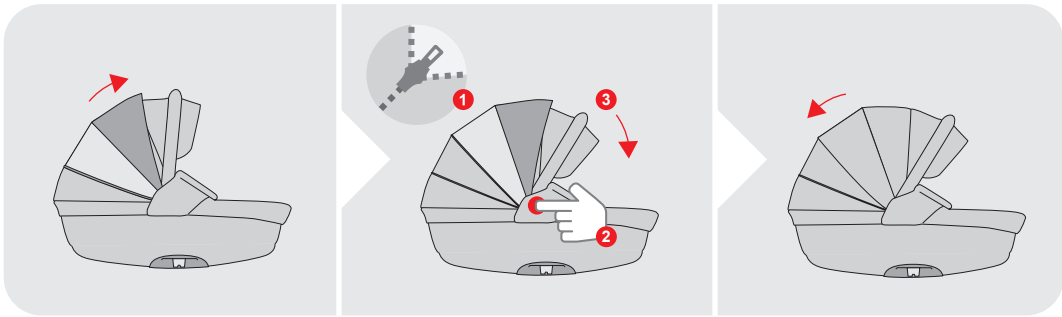

BEBETTO®

- Mars 
- Mars Comfort 
- Multi 
- Multi Comfort 
- ACAS 
- ABR Comfort 

 0-3		 max 15kg
---	---	--

	=		 max 9 kg ← L<800mm →	 max 15kg
				

bebetto.eu

optional

Solaris

SERVICE

1. clean

2. silicone

MAX 0,1kg

UV 50+ PROTECTION

AUTO LOCK

PRESS

1. hard
2. soft

hard soft