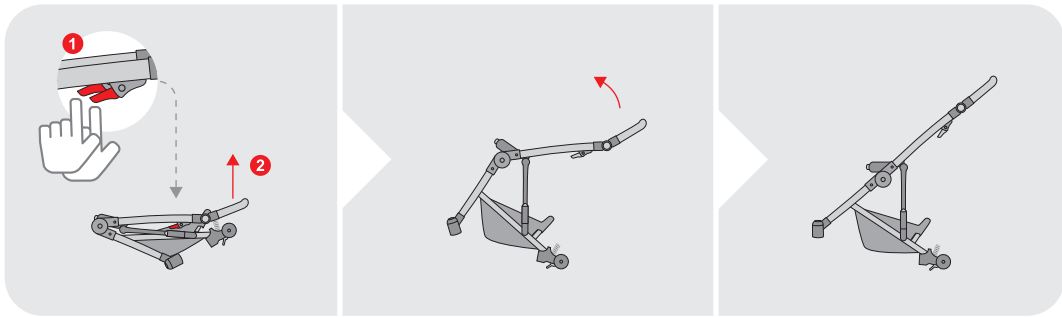

BEBETTO®

- Mars 
- Mars Comfort 
- Multi 
- Multi Comfort 
- ACAS 
- ABR Comfort 

 0-3		 max 15kg
---	---	--

	=		 max 9 kg ← L<800mm →	 max 15kg
				

bebetto.eu

optional

Solaris

SERVICE

1. clean

2. silicone

MAX 0,1kg

UV 50+ PROTECTION

AUTO LOCK

PRESS

1. hard
2. soft

hard soft