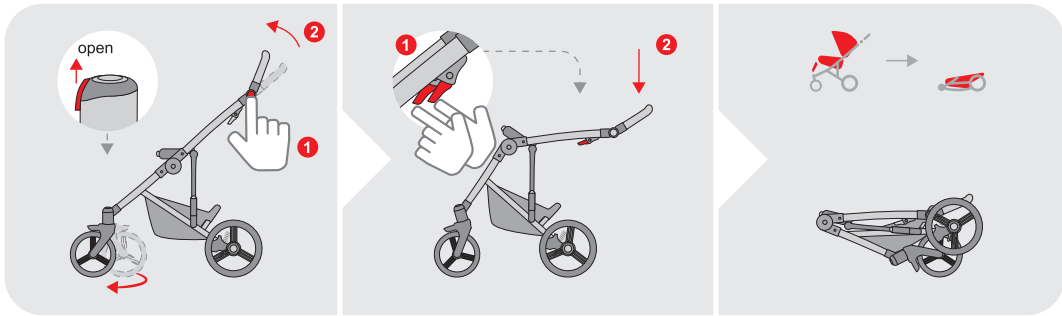

BEBETTO®

- Mars 
- Mars Comfort 
- Multi 
- Multi Comfort 
- ACAS 
- ABR Comfort 

 0-3		 max 15kg
---	---	--

	=		 max 9 kg ← L<800mm →	 max 15kg
				

bebetto.eu

optional

Solaris

SERVICE

1. clean

2. silicone

MAX 0,1kg

UV 50+ PROTECTION

AUTO LOCK

PRESS

1. hard
2. soft

hard soft