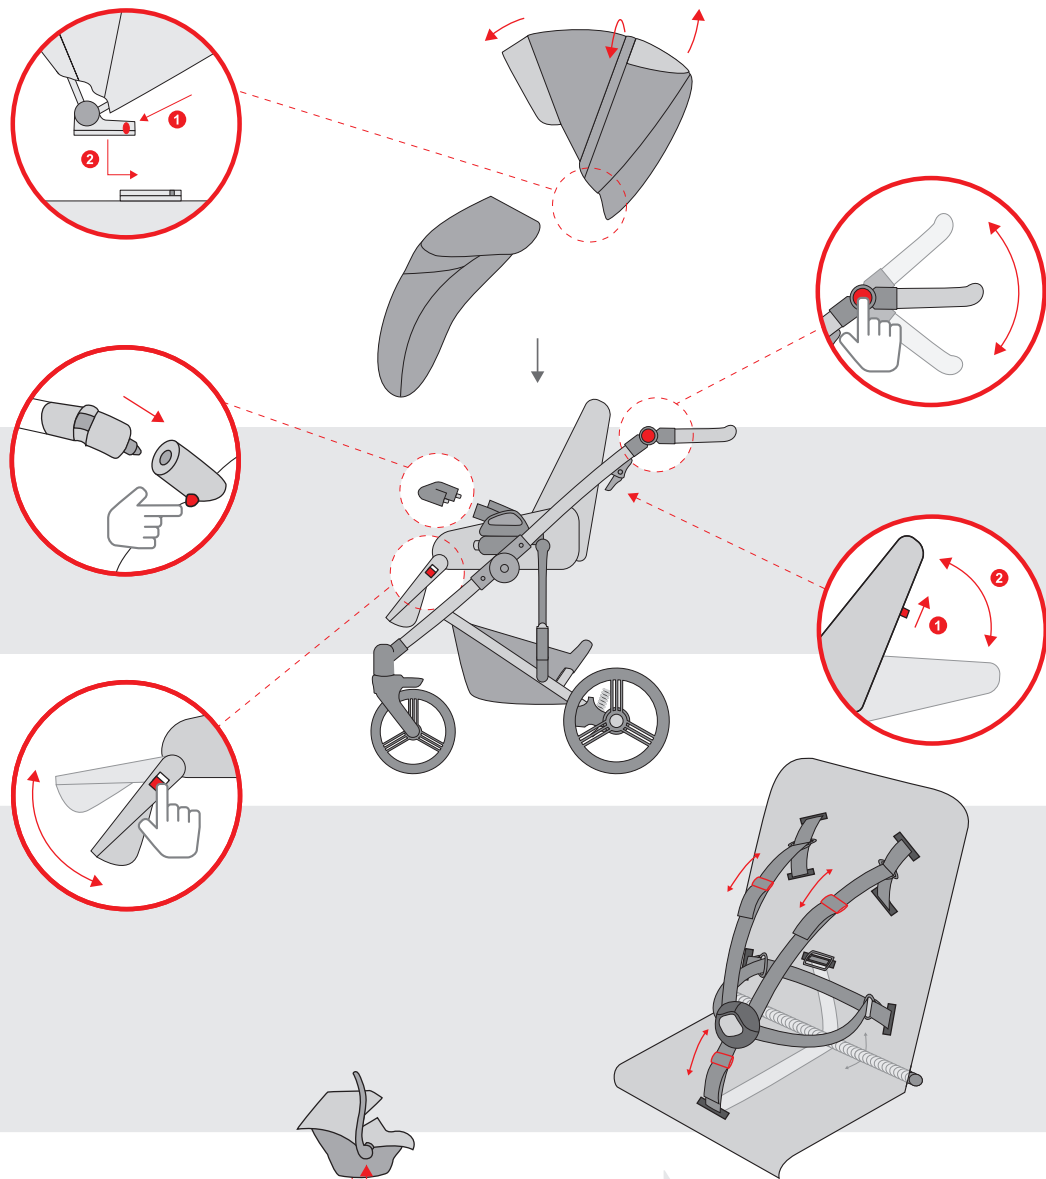

BEBETTO®

- Mars 
- Mars Comfort 
- Multi 
- Multi Comfort 
- ACAS 
- ABR Comfort 

 0-3		 max 15kg
---	---	--

	=		 max 9 kg ← L<800mm →	 max 15kg
				

bebetto.eu

optional

Solaris

SERVICE

1. clean

2. silicone

MAX 0,1kg

UV 50+ PROTECTION

AUTO LOCK

PRESS

1. hard
2. soft

hard soft

Click!

~10cm