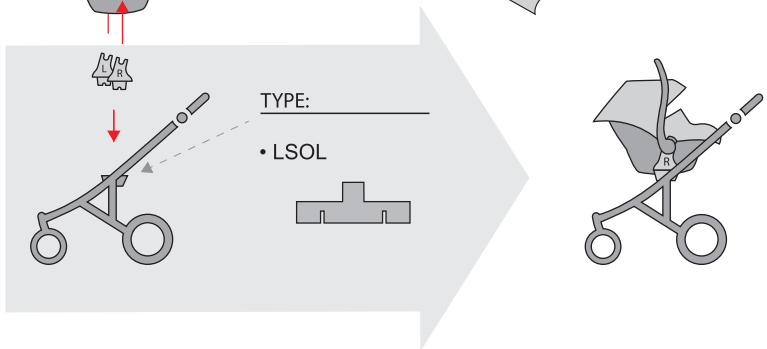

BEBETTO®

- Mars 
- Mars Comfort 
- Multi 
- Multi Comfort 
- ACAS 
- ABR Comfort 

 0-3		 max 15kg
---	---	--

	=		 max 9 kg ← L<800mm →	 max 15kg
				

bebetto.eu

optional

Solaris

SERVICE

1. clean

2. silicone

MAX 0,1kg

UV 50+ PROTECTION

AUTO LOCK

PRESS

1. hard
2. soft

hard soft