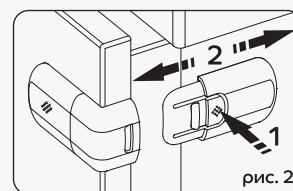

20262

Быть мамой –
это творчество

100% самовыражения
и индивидуальности

Быть мамой –
это ответственность

100% гарантия
замены товара*

Быть мамой – это lubby

Горячая линия
8 800 775 80 86

@lubby
@lubby_ru

www.lubby.com
lubby@lubby.com

Ограничивает доступ ребенка к опасным предметам и местам. Подходит для стеклянных, ламинарованных, пластмассовых и металлических поверхностей. Эксплуатация и уход: Обезжирить и насухо протереть поверхность, куда будет крепиться изделие. Снять защитную плёнку и прикрепить на подготовленное место. Плотно прижать. Не устанавливать на влажные и масляные поверхности. По возможности, крепить на недоступной для ребенка высоте. Для открытия замка - нажать на кнопку на боковой части, выдвинуть ящик или открыть дверцу. Для закрытия - вернуть ящик или дверцу в исходное положение до щелчка (см. рис. 1). Для отключения замка - сдвинуть боковую часть замка (см. рис. 2).

рис. 2