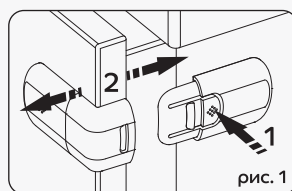

www.lubby.com
lubby@lubby.com

Ограничивает доступ ребенка к опасным предметам и местам. Подходит для стеклянных, ламинарованных, пластмассовых и металлических поверхностей. Эксплуатация и уход: Обезжирить и насухо протереть поверхность, куда будет крепиться изделие. Снять защитную плёнку и прикрепить на подготовленное место. Плотно прижать. Не устанавливать на влажные и масляные поверхности. По возможности, крепить на недоступной для ребенка высоте. Для открытия замка - нажать на кнопку на боковой части, выдвинуть ящик или открыть дверцу. Для закрытия - вернуть ящик или дверцу в исходное положение до щелчка (см. рис. 1). Для отключения замка - сдвинуть боковую часть замка (см. рис. 2).