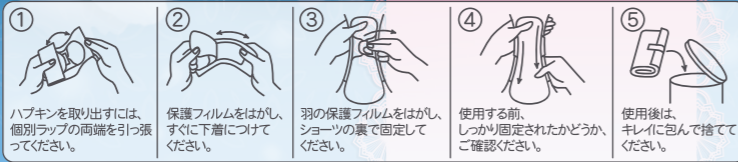

夜用ナプキン
羽つき
Wブロックライナー

夜用ナプキン羽つき
Wブロックライナー

Ag+

裏面に沿ってお開け下さい

NUNAS SAYURI

32 cm

超薄型エンボス加工のArgentum+
シリーズ 健康な毎日
生理用ナプキン日用ナプキン
に付いている銀イオンシート
婦人科疾患の予防にもなります。

- 大きめのサイズ、
そして特殊形状により、
寝返りしてもしっかりフィットし、
モレを防ぎます
- Wブロックライナーの効果で多い
日の左右モレをしっかりブロックします。

表面が波状で、肌との接触面積が少ない
銀の力で抗菌及び消臭効果
スーパースリムの繊維を使用、吸収が素早く、
しっかり閉じ込める。

独自の超薄型吸収層は、経血をしっかりと落としこんで、
生理時の匂いを防ぎます。

多孔質の不織布は、通気性にすぐれています。
きちんと固定され、はがした後、跡が残りません。
動いても、スポーツしてもヨレずに毎日安心！

Sayuriシリーズ
溢れる清潔感！
夜もさらさら、肌も気分もリッチ

便利でしっかりしたバック！いつでも、どこでもバッグやポケットにぴったり！

製造日より3年以内にご使用
ください。

ロケ番号 製造日

適用ナプキン Wブロックライナー	個数: 7個入り 色調: 白	生理時にお使いください。	構成材料: SAPを添加したシリコンス、木村/VIA二成分繊維
使用上注意 ● 個別ラップの開封後、すぐにお使いください。 ● お肌をかわかぬよう、定期的に洗濯してください。 ● 使用後のナプキンは、密封した状態で捨ててください。		保管上の注意 開封後は、ホコリや虫が中に入らないよう、直射日光を避け、涼しい場所で保管してください。	
株式会社サユリ 1-11-11 大塚区大塚4-11-11 大塚工場 株式会社サユリ 1-11-11 大塚区大塚4-11-11 大塚工場			