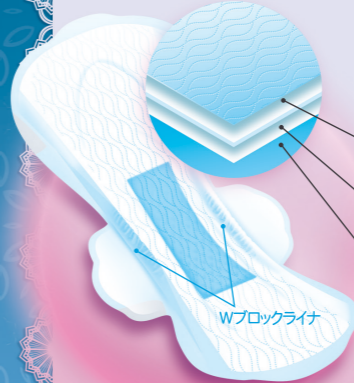

DNAG05

夜用ナプキン
羽つき
Wブロックライナー

ぐっすり
寝られます

サイズが大きめ、
特殊のつくり

睡眠中のムレで朝バタバタしたくない。そんな時にスーパーガード

7個入り

Ag+

Ag+

夜用ナプキン
羽つき
Wブロックライナー

夜用ナプキン羽つき
Wブロックライナー

Ag+

裏面に沿ってお開け下さい

NUNAS SAYURI

32 cm

超薄型エンボス加工のArgentum+
シリーズ 健康な毎日
生理用ナプキン日用ナプキン
に付いている銀イオンシート
婦人科疾患の予防にもなります。

- 大きめのサイズ、
そして特殊形状により、
寝返りしてもしっかりフィットし、
モレを防ぎます
- Wブロックライナーの効果で多い
日の左右モレをしっかりブロックします。

表面が波状で、肌との接触面積が少ない
銀の力で抗菌及び消臭効果
スーパースリムの繊維を使用、吸収が素早く、
しっかり閉じ込める。

独自の超薄型吸収層は、経血をしっかりと落としこんで、
生理時の匂いを防ぎます。

多孔質の不織布は、通気性にすぐれています。
きちんと固定され、はがした後、跡が残りません。
動いても、スポーツしてもヨレずに毎日安心！

Sayuriシリーズ
溢れる清潔感！
夜もさらさら、肌も気分もリッチ

便利でしっかりしたバック！いつでも、どこでもバッグやポケットにぴったり！

製造日より3年以内にご使用
ください。

ロケ番号 製造日

適用ナプキン Wブロックライナー	個数: 7個入り 色調: 白	生理時にお使いください。	構成材料: SAPを添加したシリコンス、木村/VIA二成分繊維
使用上注意 ● 個別ラップの開封後、すぐにお使いください。 ● お肌をかわかぬよう、定期的に洗濯してください。 ● 使用後のナプキンは、密封した状態で捨ててください。		保管上の注意 開封後は、ホコリや虫が中に入らないよう、直射日光を避け、涼しい場所で保管してください。	
株式会社サユリ 1-11-11 大塚区大塚4-11-11 大塚工場 株式会社サユリ 1-11-11 大塚区大塚4-11-11 大塚工場			