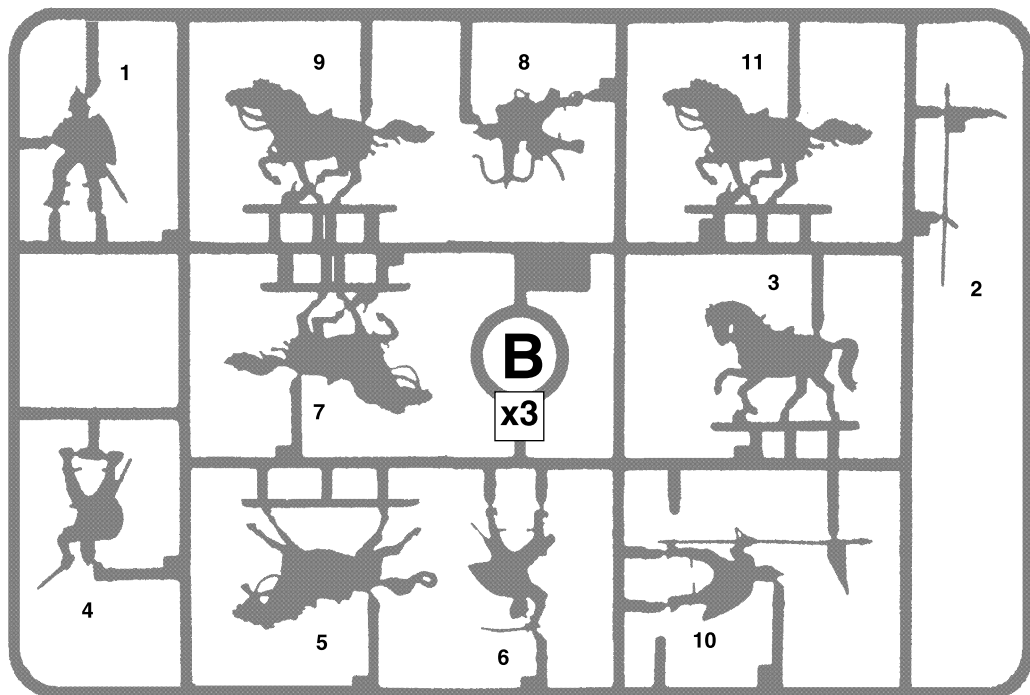

Любые модели и красочный каталог предприятия «ЗВЕЗДА» вы можете приобрести по почте, прислав заявку по адресу:

141730,
Московская область,
г. Лобня,
ул. Промышленная, д.2,
ООО «ЗВЕЗДА»

www.zvezda.org.ru

СОХРАНИТЕ ЭТОТ КУПОН
ДЛЯ ВОЗМОЖНЫХ ОБРАЩЕНИЙ