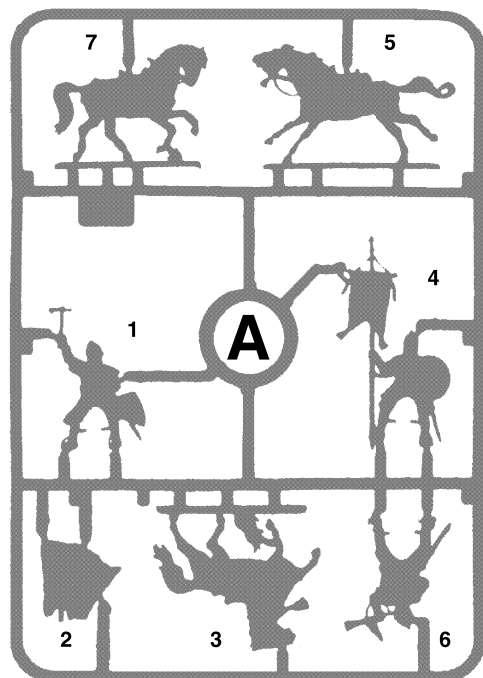

Любые модели и красочный каталог предприятия «ЗВЕЗДА» вы можете приобрести по почте, прислав заявку по адресу:

141730,
Московская область,
г. Лобня,
ул. Промышленная, д.2,
ООО «ЗВЕЗДА»

www.zvezda.org.ru

СОХРАНИТЕ ЭТОТ КУПОН
ДЛЯ ВОЗМОЖНЫХ ОБРАЩЕНИЙ