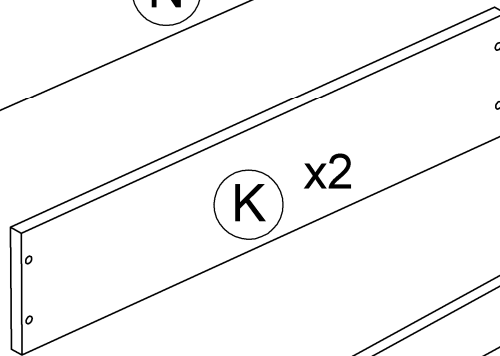

Сборка выдвижного ящика

30 min

M

N

L

K x2

T x2

1

4