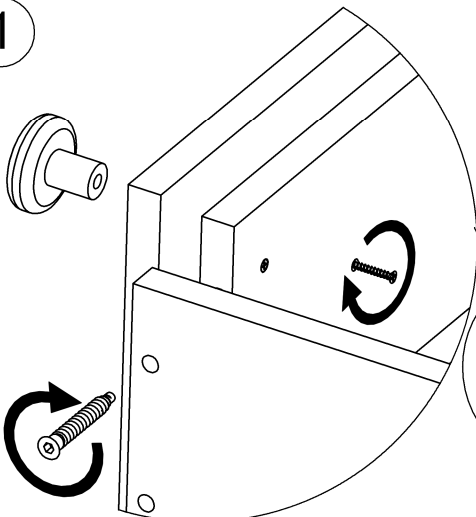

Сборка выдвижного ящика

30 min

M

N

L

K x2

T x2

1

4