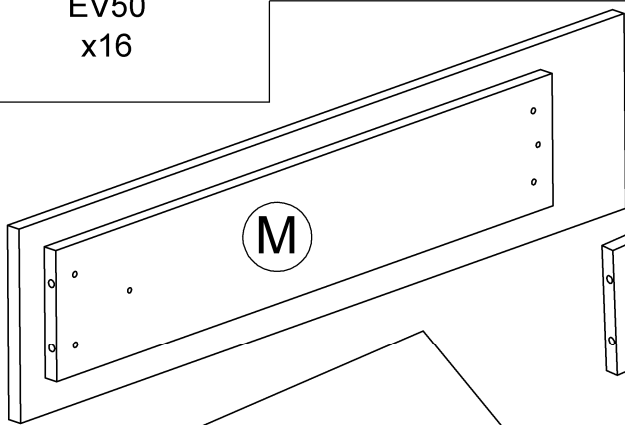

Сборка выдвижного ящика

30 min

M

N

L

K x2

T x2

1

4