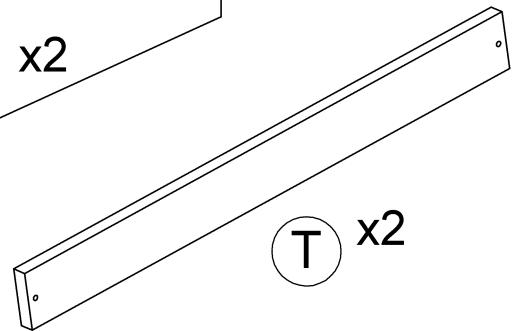

Сборка выдвижного ящика

30 min

KE4
x1

M

N

L

K x2

T x2

1

4