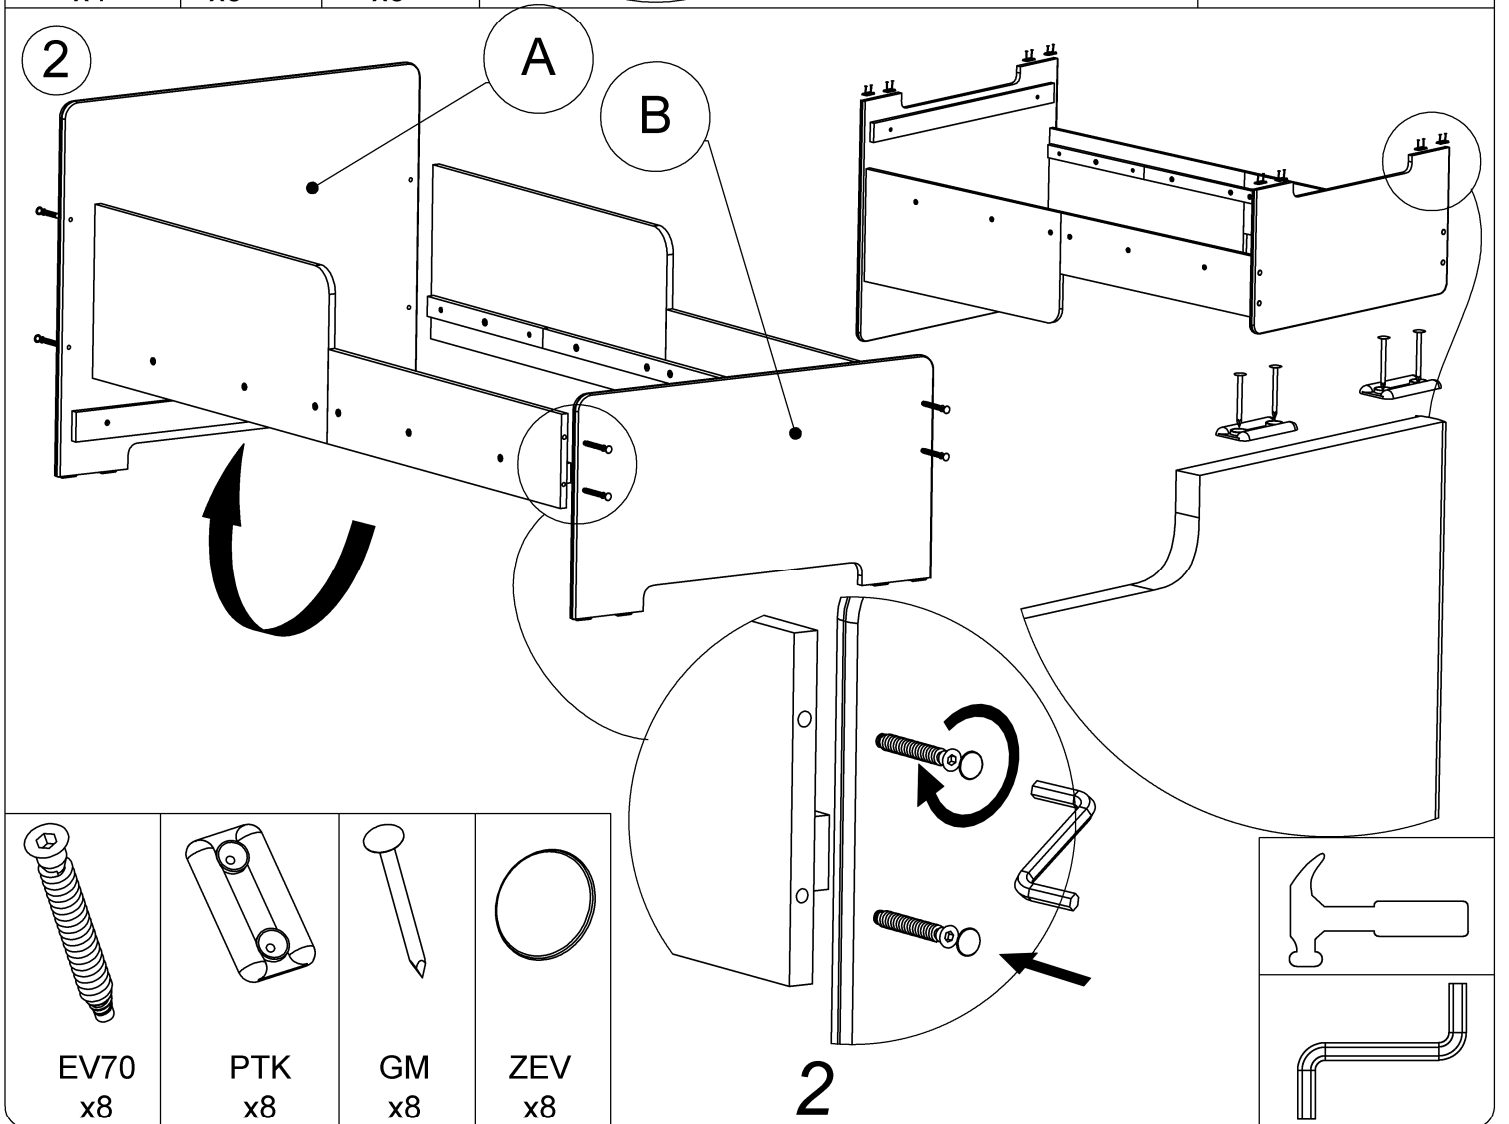

H x2

C x2

D x2

F x2

E

J

1

Сборка выдвижного ящика

RM30
x2

SM45
x2

4

СПЕЦИФИКАЦИЯ

A	Большая спинка кровати	1 шт.
B	Малая спинка кровати	1 шт.
C	Большая царга кровати	2 шт.
D	Малая царга кровати	2 шт.
E	Поперечная опора	1 шт.
F	Малая поперечная опора	2 шт.
G	Малая опорная направляющая	4 шт.
H	Большая опорная направляющая	2 шт.
J	Ладе	1 шт.
M	Фасад ящика	2 шт.
N	Задняя стенка ящика	2 шт.
K	Боковая стенка ящика	4 шт.
L	Дно ящика(ДВП)	2 шт.
T	Направляющая ящика под колеса	4 шт.
VM35	Винт мебельный М6х35	12 шт.
GM35	Гайка мебельная (Эриксона) М6х35	12 шт.
ZEV	Заглушка под евровинт	10 шт.
SM45	Саморез 4x45	4 шт.
SM30	Саморез 4x30	32 шт.
SM16	Саморез 3,5x16	16 шт.
EV70	Евровинт 7x70	8 шт.
EV50	Евровинт 7x50	20 шт.
GM	Гвоздь	64 шт.
PTK	Подпятник	12 шт.
RM30	Ручка	4 шт.
KL40	Колесо	8 шт.
KE4	Шестигранный ключ 4	1 шт.