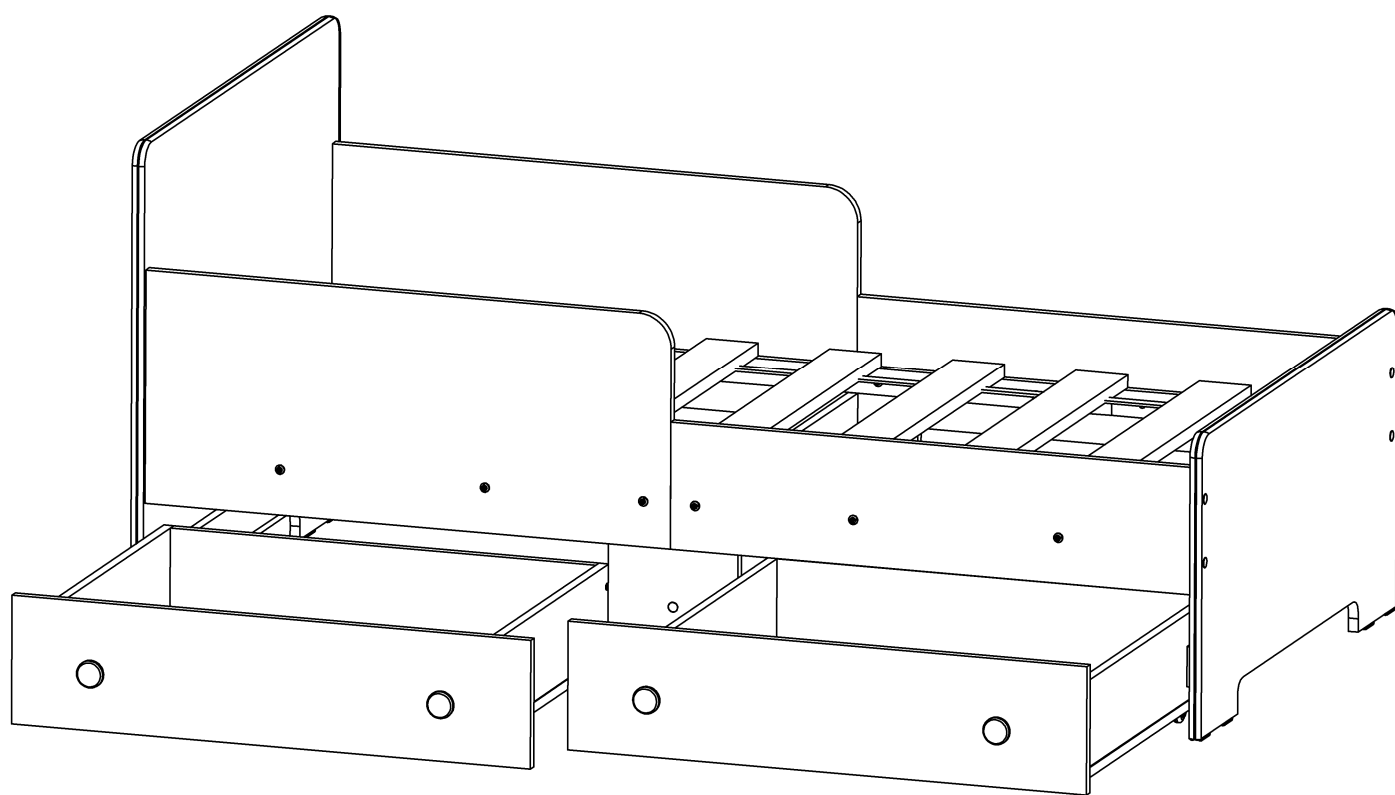

Кровать подростковая "Колибри-1"

Габаритные размеры: 1650x840x750 мм

Материал: ЛДСП

Изготовитель:

ООО "Производственное предприятие Промтекс"

Адрес:

425000, Россия, Республика Марий Эл, г. Волжск, ул.

Кузьмина 16б