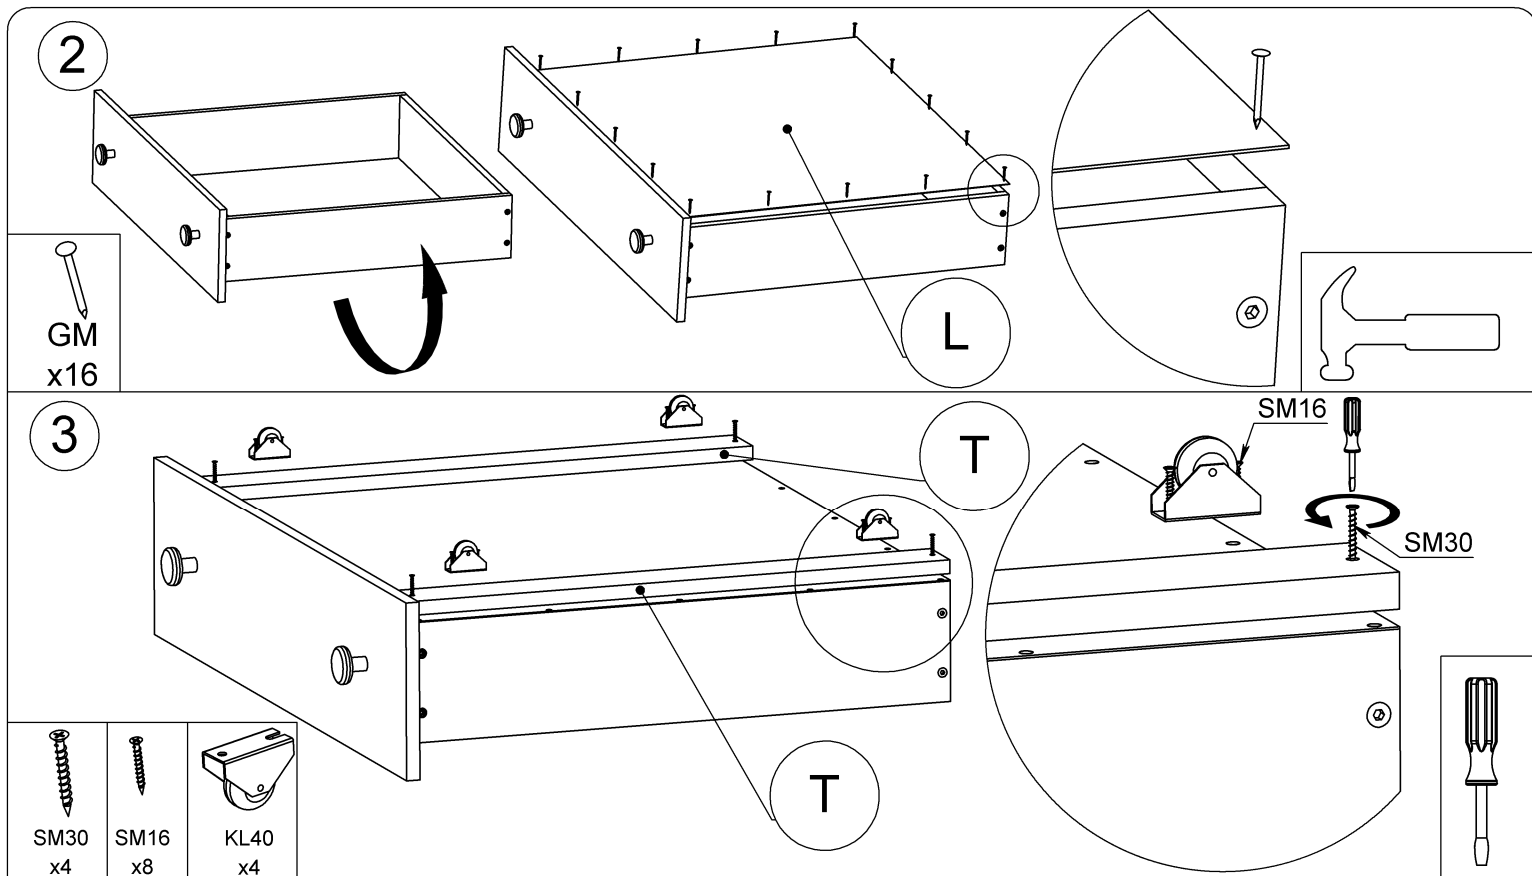

RM30
x2

SM45
x2

4

СПЕЦИФИКАЦИЯ

A	Большая спинка кровати	1 шт.
B	Малая спинка кровати	1 шт.
C	Большая царга кровати	2 шт.
D	Малая царга кровати	2 шт.
E	Поперечная опора	1 шт.
F	Малая поперечная опора	2 шт.
G	Малая опорная направляющая	4 шт.
H	Большая опорная направляющая	2 шт.
J	Ладе	1 шт.
M	Фасад ящика	2 шт.
N	Задняя стенка ящика	2 шт.
K	Боковая стенка ящика	4 шт.
L	Дно ящика(ДВП)	2 шт.
T	Направляющая ящика под колеса	4 шт.
VM35	Винт мебельный М6х35	12 шт.
GM35	Гайка мебельная (Эриксона) М6х35	12 шт.
ZEV	Заглушка под евровинт	10 шт.
SM45	Саморез 4x45	4 шт.
SM30	Саморез 4x30	32 шт.
SM16	Саморез 3,5x16	16 шт.
EV70	Евровинт 7x70	8 шт.
EV50	Евровинт 7x50	20 шт.
GM	Гвоздь	64 шт.
PTK	Подпятник	12 шт.
RM30	Ручка	4 шт.
KL40	Колесо	8 шт.
KE4	Шестигранный ключ 4	1 шт.