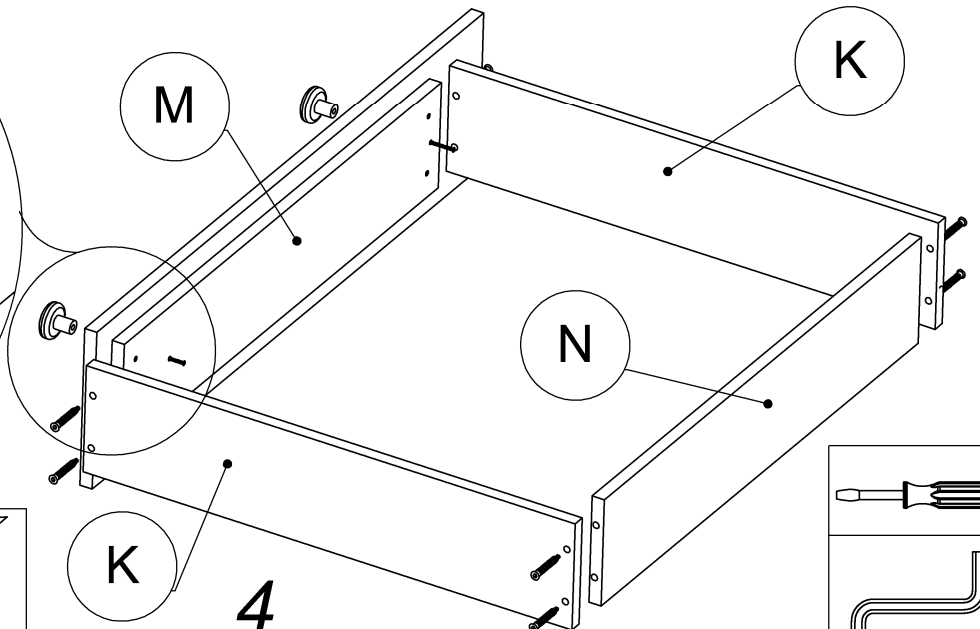

Сборка выдвижного ящика

30 min

M

N

L

K x2

T x2

1

4