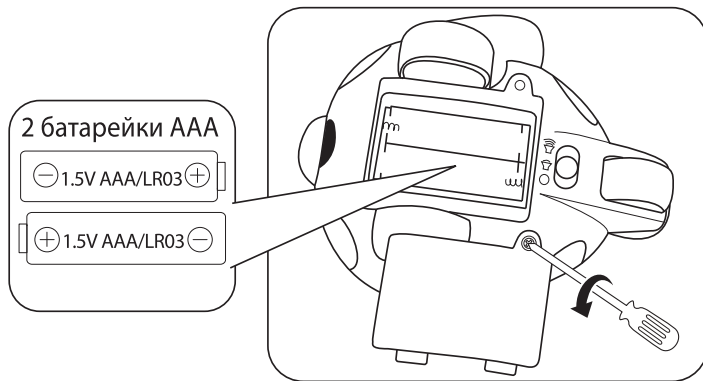

- 1 Игрушка «Сияющая рыбка» оранжевая ИЛИ голубая

639739E4C
Оранжевая

639722E4C
Голубая

Иллюстрации размещены для справки. Дизайн игрушки может отличаться от изображенного на рисунке.

ПЕРЕД НАЧАЛОМ ИСПОЛЬЗОВАНИЯ

1. Открутите шуруп и снимите крышку отсека для батареек с нижней стороны игрушки с помощью крестовой отвертки (не входит в набор).
2. Установите две (2) новые щелочные батарейки AAA (LR03) по 1,5 В (не входят в набор). Полюсы батареек, отмеченные знаками «+» и «-», должны быть направлены в соответствии с рисунком в отсеке для батареек.
3. Закройте крышку отсека для батареек и закрутите шуруп.