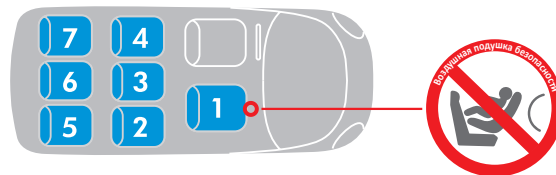

Рекомендации

Сохраните эту инструкцию на весь период эксплуатации. Храните ее в отсеке в задней части корпуса. Убедитесь, что весь багаж и другие предметы, которые могут привести к повреждению в случае дорожно-транспортного происшествия, надежно закреплены или сложены в места хранения.

АВТОМОБИЛИ, ОДОБРЕННЫЕ ДЛЯ B12

Если автомобиль находится в списке одобренных транспортных средств для автомобильного сиденья B12, это означает, что автомобиль оснащен креплением ISOFIX. Автокресло B12 подходит для фиксации на сиденьях перечисленных ниже автомобилей при условии, что они оснащены одобренными креплениями ISOFIX. Установка автокресла B12 возможна и на других автомобилях, но на текущий момент их совместимость с автокреслом B12 не была протестирована. По данному вопросу проконсультируйтесь с продавцом.

Внимание! НЕ используйте на пассажирском сиденье, оснащенном фронтальной рабочей подушкой безопасности.