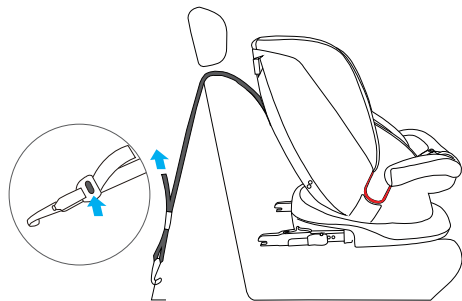

3a-2

2b

3b

4a

4b

4c

СОДЕРЖАНИЕ

1. Важная информация
2. Общий обзор
3. Инструкция по установке кресла против хода движения
 Дети группы 0+ (0–13 кг): ISOFIX + якорный ремень + ремни безопасности
 Дети группы 1 (9–18 кг): ISOFIX + якорный ремень + ремни безопасности
4. Инструкция по установке кресла по ходу движения
 Дети группы 1 (9–18 кг): ISOFIX + якорный ремень + ремни безопасности
 Дети группы II (15–25 кг) и III (22–36 кг): трехточечный ремень безопасности или ISOFIX + трехточечный ремень безопасности
5. Пристегивание ребенка в автокресле
6. Уход и обслуживание