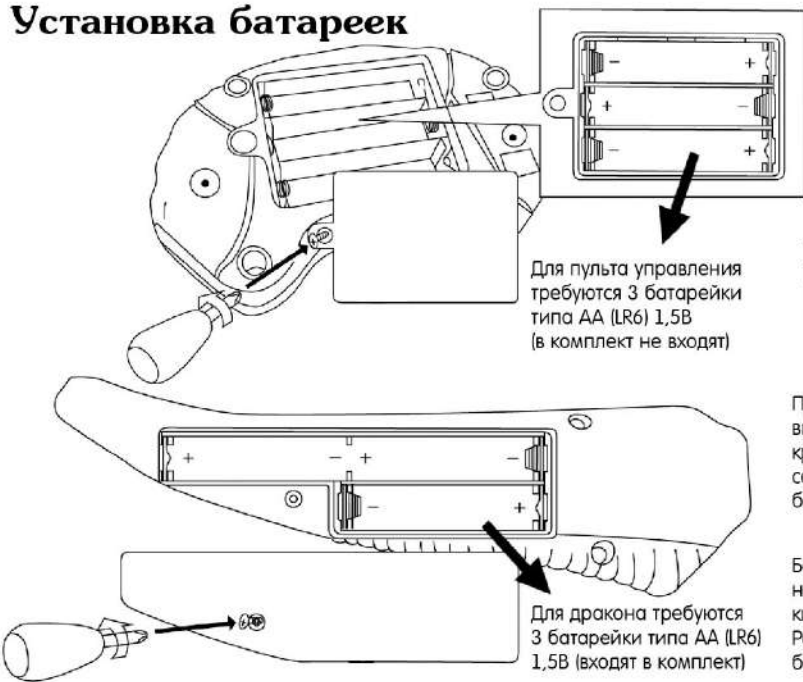

### Установка батареек

При помощи крестообразной отвертки открутите винтик на крышке отсека для батареек и снимите крышку. Установите батарейки в блок для батареек, соблюдая полярность. Закройте крышку отсека для батареек, закрутите винтик по часовой стрелке.