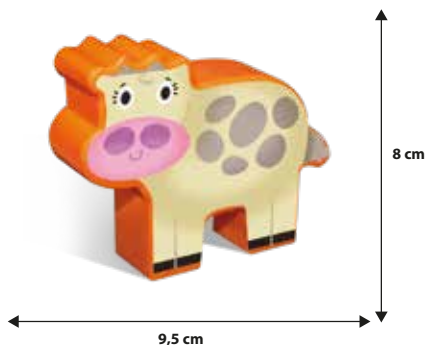

Ферма

Инструкции по очистке: протирайте
поверхность влажной тканью.

Состав набора

- 6 пластиковых фигурок животных
- Наклейки для пластиковых фигурок животных
- Пазл 70 x 50 см
- 6 картонных фигурок животных

Инструкция: перед началом игры приклейте 6 наклеек на соответствующие пластиковые фигурки. После того, как ребёнок соберёт пазл с изображением фермы, он может дополнить его 6 картонными фигурками животных, которых нужно поместить в соответствующие вырезы на поверхности пазла. В процессе игры ребёнок может развивать навыки определения силуэтов и ассоциирования их с соответствующими животными, а также научиться соотносить картонные элементы с соответствующими пластиковыми фигурками животных, развивая навыки логики и мелкую моторику. Готовый большой пазл может стать основой для игровой среды, развивая пространственное воображение и эмоциональный интеллект.