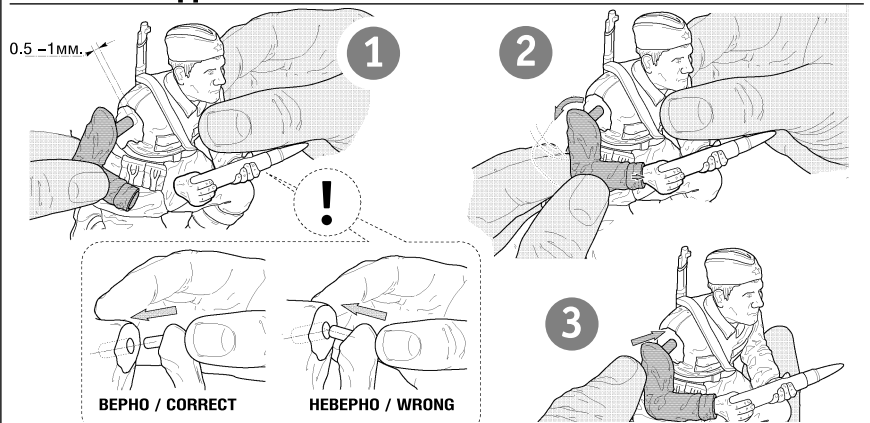

6145

www.art-of-tactic.com

76-ММ СОВЕТСКАЯ ПОЛКОВАЯ ПУШКА С РАСЧЕТОМ SOVIET INFANTRY GUN WITH CREW

RUS Набор является частью расширяемой игровой системы – Art of Tactic «Вторая Мировая», состоящей из множества различных наборов военной техники, солдат и авиации. Основа игровой системы – это базовый стартовый набор – «Вторая Мировая», в котором вы найдёте подробные правила игры, игровые поля, дополнительные игровые аксессуары и различные сценарии. Вы можете увеличивать свою армию, разыгрывать сценарии и совершенствовать тактику. Игровая система постоянно расширяется, в ней появляются дополнительные наборы, новые карты и сценарии. Вся подробную информацию об игровой системе Art of Tactic вы сможете найти на сайте www.art-of-tactic.com и www.zvezda.org.ru

ENG This set is included in expandable game system Art of Tactic «World War II». The system consists of many different sets of vehicles, figures and airplanes. «World War II» is a starter for the game; there you can find detailed rules, game boards, additional game accessories and different scenarios. You can increase your army, play scenarios and improve your tactics skills. Game system is being expanded; new scenarios and boards are being published. You can find full details about «Art of Tactic» game system on www.art-of-tactic.com and www.zvezda.org.ru.

СБОРКА МОДЕЛЕЙ

ASSEMBLY OF MODELS