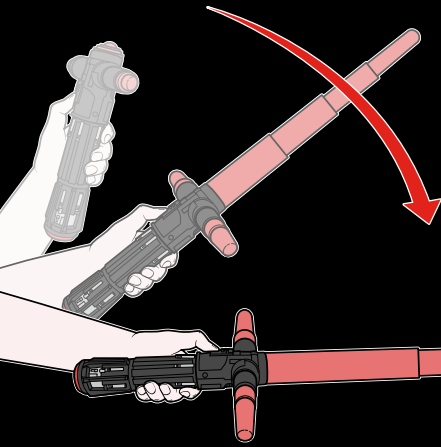

# BLADEBUILDERS™

KYLO REN™  
LIGHTSABER™

- GB** TO EXTEND  
**F** POUR DÉPLOYER LES LAMES  
**D** VERLÄNGERN  
**E** PARA EXTENDER  
**P** PARA ESTENDER  
**I** PER ESTENDERE LA LAMA  
**NL** UITKLEPPEN:  
**S** DRA UT  
**DK** FORLÆNGELSE  
**FI** FORLENGE  
**FR** PIDENTĂMINEN  
**GR** ΓΙΑ ΕΠΕΚΤΑΣΗ  
**PL** ABY WYSUNĄĆ