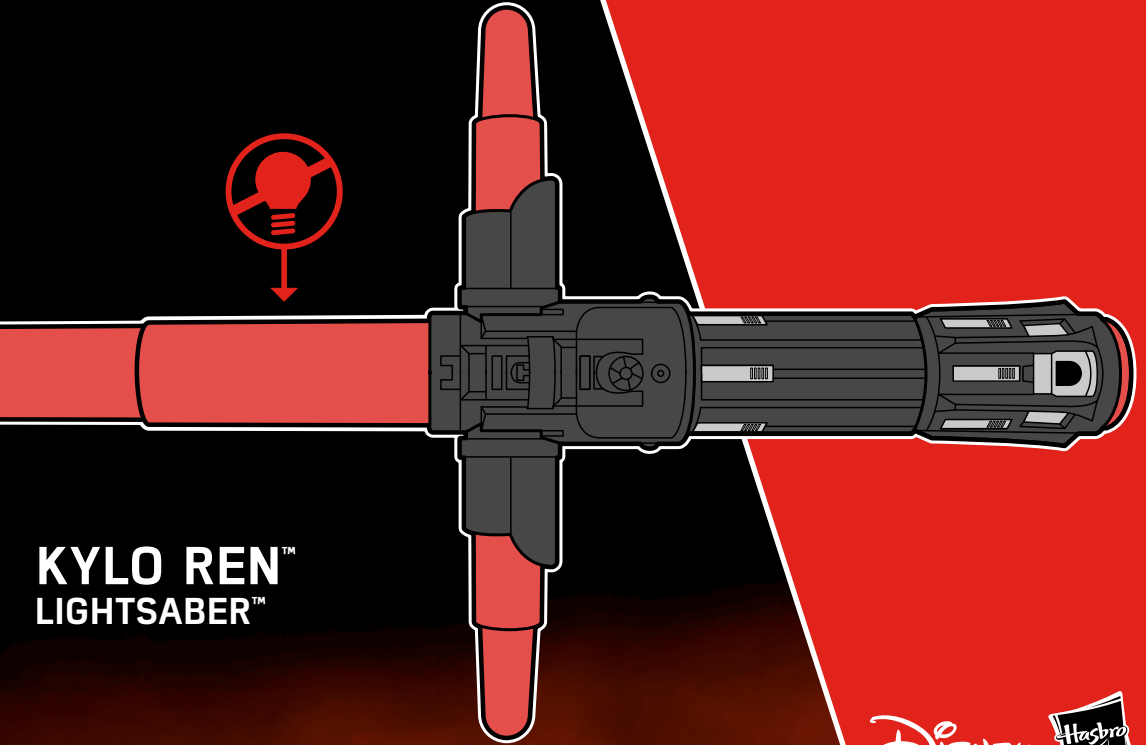

# STAR WARS™

THE FORCE AWAKENS

4+

# BLADEBUILDERS™

KYLO REN™  
LIGHTSABER™

- GB** TO EXTEND  
**F** POUR DÉPLOYER LES LAMES  
**D** VERLÄNGERN  
**E** PARA EXTENDER  
**P** PARA ESTENDER  
**I** PER ESTENDERE LA LAMA  
**NL** UITKLEPPEN:  
**S** DRA UT  
**DK** FORLÆNGELSE  
**FI** FORLENGE  
**FR** PIDENTĂMINEN  
**GR** ΓΙΑ ΕΠΕΚΤΑΣΗ  
**PL** ABY WYSUNĄĆ