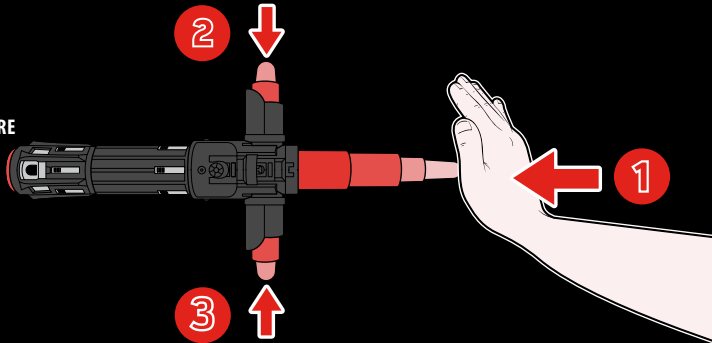

1. **GB** TO EXTEND
   F POUR DÉPLOYER LES LAMES
   D VERLÄNGERN
   E PARA EXTENDER
   P PARA ESTENDER
   I PER ESTENDERE LA LAMA
   NL UITKLEPPEN:
   S DRA UT
   DK FORLÆNGELSE
   FI FORLENGE
   FR PIDENTĂMINEN
   GR ΓΙΑ ΕΠΕΚΤΑΣΗ
   PL ABY WYSUNĄĆ

1. **H** KINYÚJTÁS
   TR UZATMAK İÇİN
   CZ VYTAŽENÍ
   SK AKO PREDĹŽIŤ
   RO PENTRU EXTINDERE
   RU ЧТОБЫ ВЫТЯНУТЬ
   HR ZA UVLACENJE
   LT KAIP IŠTRAUKTI
   SD TAKO GA RAZTEGNEŠ
   UKR РОЗКЛАСТИ

للإطالة **AR**

1. **GB** TO RETRACT
   F POUR REPLIER LES LAMES
   D EINSCHIEBEN
   E PARA REPLEGAR
   P PARA RETRAIR
   I PER RITRARRÉ LA LAMA
   NL INTREKKEN
   S SKJUT IHOP
   DK TILBAGETRÆKNING
   N FORKORTE
   FR KASAAMINEN
   GR ΓΙΑ ΣΥΜΠΤΥΞΗ
   PL ABY ZŁOŻYĆ

1. **H** VISSZAHÚZÁS
   TR KISALTMAK İÇİN
   CZ ZATAŽENÍ
   SK AKO ZATIAHNUŤ
   RO PENTRU RETRACTARE
   RU ЧТОБЫ СЛОЖИТЬ
   HR ZA SKĆEVAJANE
   LT KAIP SUSTUMTI
   SD TAKO GA ZLOŽIŠ
   UKR ВИСУНУТИ

للضم **AR**